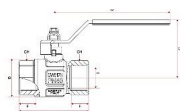

Kulový kohout PLYN FF páka 1/2" IT

» KULOVÉ KOHOUTY » KULOVÉ KOHOUTY - PLYN » Kulové kohouty PLYN FF páka IT

Objednáací číslo	KKP.FFP.12
EAN	8596071010625
Malé bal.	10
Velké bal.	80

Kulový kohout s ocelovou niklovanou pákou 1/2" s vnitřními závity. Vysoce kvalitní kulový kohout je vyrobený z prvotřídní poniklované mosazi CW617N, která zajišťuje dlouhotrvající spolehlivost a odolnost vůči korozi. Kulový kohout je opatřen teflonovou ucpávkou a navíc "O" kroužkem (EPDM) pro dokonalé utěsnění. Vyhотовeno s vnitřními závity (Female - Female).

Dostupnost na hlavním skladě: skladem > 10 ks

Parametry

Typ produktu	kohout PLYN
Rozměr	1/2"
Druh závity	FF, vni-vni
Materiál	Mosaz CW617N
Rozměr A	61mm
Rozměr B	30,5mm
Rozměr C	50,8mm
Rozměr D	93mm
Rozměr E	15mm
Informace	Vyhrazujeme si právo na změnu specifikací a vzhledu produktů