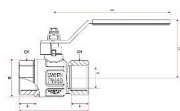

Kulový kohout PLYN FF páka 1/4" IT

» KULOVÉ KOHOUTY » KULOVÉ KOHOUTY - PLYN » Kulové kohouty PLYN FF páka IT

Objednáací číslo	KKP.FFP.14
EAN	8596071014111
Malé bal.	12
Velké bal.	156

Kulový kohout s ocelovou niklovanou pákou 1/4" s vnitřními závity. Vysoce kvalitní kulový kohout je vyrobený z prvotřídní poniklované mosazi CW617N, která zajišťuje dlouhotrvající spolehlivost a odolnost vůči korozi. Kulový kohout je opatřen teflonovou ucpávkou a navíc "O" kroužkem (EPDM) pro dokonalé utěsnění. Vyhотовeno s vnitřními závity (Female - Female).

Dostupnost na hlavním skladě: skladem > 10 ks

Parametry

Typ produktu	kohout PLYN
Rozměr	1/4"
Druh závitu	FF, vni-vni
Materiál	Mosaz CW617N
Rozměr A	49,5mm
Rozměr B	23,5mm
Rozměr C	42,3mm
Rozměr D	86mm
Rozměr E	10mm
Informace	Vyhrazujeme si právo na změnu specifikací a vzhledu produktů