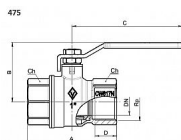

Kulový kohout PLYN FF páka 1" COLORADO BUGATTI

» KOHOUTY PLYN » KOHOUTY PLYN PLNÝ PRŮTOK C IT » Kulové kohouty PLYN FF páka C IT

Popis

Kulový kohout je opatřen teflonovou ucpávkou a navíc "O" kroužkem (EPDM) pro dokonalé utěsnění. Kulové kohouty ze série COLORADO jsou konstruovány pro použití v prostředí s provozní teplotou od -20°C až do +60°C a maximálním provozním tlakem odpovídající tlakové třídě MOP5.

Objednáací číslo	KKP.FFP.COL.1.B
EAN	8027010055310
Malé bal.	6
Velké bal.	24

Kulový kohout plnoprůtokový 1/2" s ocelovou pákou a vnitřními závity pro rozvody plynu. Vysoce kvalitní kulový kohout ze série COLORADO předního italského výrobce BUGATTI je vyrobený z prvotřídní poniklované mosazi CW617N, která zajišťuje dlouhotrvající spolehlivost a odolnost vůči korozi.

Dostupnost na hlavním skladě: skladem > 100 ks

Parametry

Typ produktu	kohout PLYN
Rozměr	1"
Druh závitu	FF, vni-vni
Materiál	Mosaz CW617N
Pracovní teplota	-20°C +60°C
Maximální tlak	MOP5
Rozměr A	80mm

Soubory ke stažení