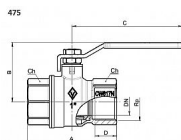

Kulový kohout PLYN FF páka 1" COLORADO BUGATTI

» KOHOUTY PLYN » KOHOUTY PLYN PLNÝ PRŮTOK C IT » Kulové kohouty PLYN FF páka C IT

Popis

Kulový kohout je opatřen teflonovou ucpávkou a navíc "O" kroužkem (EPDM) pro dokonalé utěsnění. Kulové kohouty ze série COLORADO jsou konstruovány pro použití v prostředí s provozní teplotou od -20°C až do +60°C a maximálním provozním tlakem odpovídající tlakové třídě MOP5.

Objednací číslo	KKP.FFP.COL.1.B
EAN	8027010055310
Malé bal.	6
Velké bal.	24

Kulový kohout plnoprůtokový 1/2" s ocelovou pákou a vnitřními závity pro rozvody plynu. Vysoce kvalitní kulový kohout ze série COLORADO předního italského výrobce BUGATTI je vyrobený z prvotřídní poniklované mosazi CW617N, která zajišťuje dlouhotrvající spolehlivost a odolnost vůči korozi.

Dostupnost na hlavním skladě: skladem > 100 ks

Parametry

Typ produktu	kohout PLYN
Rozměr	1"
Druh závitu	FF, vni-vni
Materiál	Mosaz CW617N
Pracovní teplota	-20°C +60°C
Maximální tlak	MOP5
Rozměr A	80mm

Soubory ke stažení