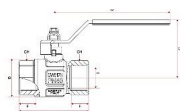

Kulový kohout PLYN FF páka 1" IT

» KULOVÉ KOHOUTY » KULOVÉ KOHOUTY - PLYN » Kulové kohouty PLYN FF páka IT

Objednáací číslo	KKP.FFP.1
EAN	8596071010649
Malé bal.	6
Velké bal.	48

Kulový kohout s ocelovou niklovanou pákou 1" s vnitřními závity. Vysoce kvalitní kulový kohout je vyrobený z prvotřídní poniklované mosazi CW617N, která zajišťuje dlouhotrvající spolehlivost a odolnost vůči korozi. Kulový kohout je opatřen teflonovou ucpávkou a navíc "O" kroužkem (EPDM) pro dokonalé utěsnění. Vyhотовeno s vnitřními závity (Female - Female).

Dostupnost na hlavním skladě: skladem > 10 ks

Parametry

Typ produktu	kohout PLYN
Rozměr	1"
Druh závitu	FF, vni-vni
Materiál	Mosaz CW617N
Rozměr A	85mm
Rozměr B	45,5mm
Rozměr C	60,8mm
Rozměr D	114mm
Rozměr E	25mm
Informace	Vyhrazujeme si právo na změnu specifikací a vzhledu produktů