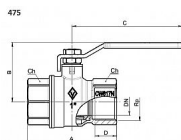

Kulový kohout PLYN FF páka 2,5" COLORADO BUGATTI

» KOHOUTY PLYN » KOHOUTY PLYN PLNÝ PRŮTOK C IT » Kulové kohouty PLYN FF páka C IT

Popis

Kulový kohout je opatřen teflonovou ucpávkou a navíc "O" kroužkem (EPDM) pro dokonalé utěsnění. Kulové kohouty ze série COLORADO jsou konstruovány pro použití v prostředí s provozní teplotou od -20°C až do +60°C a maximálním provozním tlakem odpovídající tlakové třídě MOP5.

Objednací číslo	KKP.FFP.COL.2,5.B
EAN	8027010055358
Malé bal.	1
Velké bal.	5

Kulový kohout plnoprůtokový 1/2" s ocelovou pákou a vnitřními závity pro rozvody plynu. Vysoce kvalitní kulový kohout ze série COLORADO předního italského výrobce BUGATTI je vyrobený z prvotřídní poniklované mosazi CW617N, která zajišťuje dlouhotrvající spolehlivost a odolnost vůči korozi.

Dostupnost na hlavním skladě: skladem

Parametry

Typ produktu	kohout PLYN
Rozměr	2,5"
Druh závitu	FF, vni-vni
Materiál	Mosaz CW617N
Pracovní teplota	-20°C +60°C
Maximální tlak	MOP5
Rozměr A	147mm

Soubory ke stažení