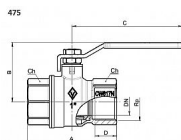

Kulový kohout PLYN FF páka 2" COLORADO BUGATTI

» KOHOUTY PLYN » KOHOUTY PLYN PLNÝ PRŮTOK C IT » Kulové kohouty PLYN FF páka C IT

Popis

Kulový kohout je opatřen teflonovou ucpávkou a navíc "O" kroužkem (EPDM) pro dokonalé utěsnění. Kulové kohouty ze série COLORADO jsou konstruovány pro použití v prostředí s provozní teplotou od -20°C až do +60°C a maximálním provozním tlakem odpovídající tlakové třídě MOP5.

Objednávací číslo	KKP.FFP.COL.2.B
EAN	8027010055341
Malé bal.	1
Velké bal.	4

Kulový kohout plnoprůtokový 1/2" s ocelovou pákou a vnitřními závity pro rozvody plynu. Vysoce kvalitní kulový kohout ze série COLORADO předního italského výrobce BUGATTI je vyrobený z prvotřídní poniklované mosazi CW617N, která zajišťuje dlouhotrvající spolehlivost a odolnost vůči korozi.

Dostupnost na hlavním skladě: skladem > 10 ks

Parametry

Typ produktu	kohout PLYN
Rozměr	2"
Druh závitu	FF, vni-vni
Materiál	Mosaz CW617N
Pracovní teplota	-20°C +60°C
Maximální tlak	MOP5
Rozměr A	123mm

Soubory ke stažení

[Colorado_installation_instructions_ENG.pdf (466.17kB)](#)

[Colorado_navod_k_instalaci_CZE.pdf (469.48kB)](#)

[Colorado_navod_na_instalaciu_SVK.pdf (471.66kB)](#)

[Colorado_technical_sheet.pdf (384.63kB)](#)