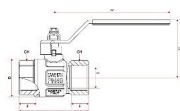

Kulový kohout PLYN FF páka 2" IT

» KULOVÉ KOHOUTY » KULOVÉ KOHOUTY - PLYN » Kulové kohouty PLYN FF páka IT

Objednací číslo	KKP.FFP.2
EAN	8596071010670
Malé bal.	2
Velké bal.	14

Kulový kohout s ocelovou niklovanou pákou 2" s vnitřními závity. Vysoce kvalitní kulový kohout je vyrobený z prvotřídní poniklované mosazi CW617N, která zajišťuje dlouhotrvající spolehlivost a odolnost vůči korozi. Kulový kohout je opatřen teflonovou ucpávkou a navíc "O" kroužkem (EPDM) pro dokonalé utěsnění. Vyhотовeno s vnitřními závity (Female - Female).

Dostupnost na hlavním skladě: skladem > 10 ks

Parametry

Typ produktu	kohout PLYN
Rozměr	2"
Druh závitu	FF, vni-vni
Materiál	Mosaz CW617N
Rozměr A	130mm
Rozměr B	85mm
Rozměr C	99,3mm
Rozměr D	158,5mm
Rozměr E	50mm
Informace	Vyhrazujeme si právo na změnu specifikací a vzhledu produktů