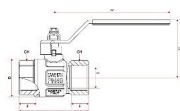

Kulový kohout PLYN FF páka 3/4" IT

» KULOVÉ KOHOUTY » KULOVÉ KOHOUTY - PLYN » Kulové kohouty PLYN FF páka IT

Objednáací číslo	KKP.FFP.34
EAN	8596071010632
Malé bal.	8
Velké bal.	64

Kulový kohout s ocelovou niklovanou pákou 3/4" s vnitřními závity. Vysoce kvalitní kulový kohout je vyrobený z prvotřídní poniklované mosazi CW617N, která zajišťuje dlouhotrvající spolehlivost a odolnost vůči korozi. Kulový kohout je opatřen teflonovou ucpávkou a navíc "O" kroužkem (EPDM) pro dokonalé utěsnění. Vyhотовeno s vnitřními závity (Female - Female).

Dostupnost na hlavním skladě: skladem > 100 ks

Parametry

Typ produktu	kohout PLYN
Rozměr	3/4"
Druh závitu	FF, vni-vni
Materiál	Mosaz CW617N
Rozměr A	68mm
Rozměr B	37mm
Rozměr C	56,8mm
Rozměr D	114mm
Rozměr E	20mm
Informace	Vyhrazujeme si právo na změnu specifikací a vzhledu produktů