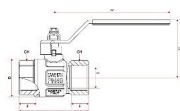

Kulový kohout PLYN FF páka 5/4" IT

» KULOVÉ KOHOUTY » KULOVÉ KOHOUTY - PLYN » Kulové kohouty PLYN FF páka IT

Objednáací číslo	KKP.FFP.54
EAN	8596071010656
Malé bal.	4
Velké bal.	24

Kulový kohout s ocelovou niklovanou pákou 5/4" s vnitřními závity. Vysoce kvalitní kulový kohout je vyrobený z prvotřídní poniklované mosazi CW617N, která zajišťuje dlouhotrvající spolehlivost a odolnost vůči korozi. Kulový kohout je opatřen teflonovou ucpávkou a navíc "O" kroužkem (EPDM) pro dokonalé utěsnění. Vyhотовeno s vnitřními závity (Female - Female).

Dostupnost na hlavním skladě: skladem > 10 ks

Parametry

Typ produktu	kohout PLYN
Rozměr	5/4"
Druh závitu	FF, vni-vni
Materiál	Mosaz CW617N
Rozměr A	99,5mm
Rozměr B	58mm
Rozměr C	76,8mm
Rozměr D	138,5mm
Rozměr E	32mm
Informace	Vyhrazujeme si právo na změnu specifikací a vzhledu produktů