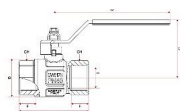

Kulový kohout PLYN FF páka 6/4" IT

» KULOVÉ KOHOUTY » KULOVÉ KOHOUTY - PLYN » Kulové kohouty PLYN FF páka IT

Objednáací číslo	KKP.FFP.64
EAN	8596071010663
Malé bal.	2
Velké bal.	18

Kulový kohout s ocelovou niklovanou pákou 6/4" s vnitřními závity. Vysoce kvalitní kulový kohout je vyrobený z prvotřídní poniklované mosazi CW617N, která zajišťuje dlouhotrvající spolehlivost a odolnost vůči korozi. Kulový kohout je opatřen teflonovou ucpávkou a navíc "O" kroužkem (EPDM) pro dokonalé utěsnění. Vyhотовeno s vnitřními závity (Female - Female).

Dostupnost na hlavním skladě: skladem > 10 ks

Parametry

Typ produktu	kohout PLYN
Rozměr	6/4"
Druh závitu	FF, vni-vni
Materiál	Mosaz CW617N
Rozměr A	109mm
Rozměr B	71mm
Rozměr C	92,3mm
Rozměr D	158,5mm
Rozměr E	40mm
Informace	Vyhrazujeme si právo na změnu specifikací a vzhledu produktů