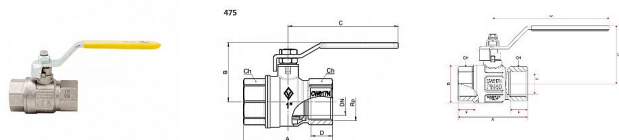

Soubory ke stažení

[Colorado_installation_instructions_ENG.pdf (466.17kB)](#)

[Colorado_navod_k_instalaci_CZE.pdf (469.48kB)](#)

[Colorado_navod_na_instalaciu_SVK.pdf (471.66kB)](#)

[Colorado_technical_sheet.pdf (384.63kB)](#)