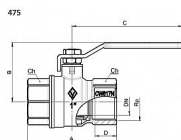

# Kulový kohout PLYN FF páka COLORADO BUGATTI

» KOHOUTY PLYN BUGATTI » KOHOUTY PLYN COLORADO BUGATTI » Kulové kohouty PLYN FF páka COLORADO BUGATTI

Po kliknutí na konkrétní rozměr se zobrazí popis a parametry vybraného produktu.