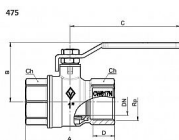

Soubory ke stažení

[Colorado_installation_instructions_ENG.pdf (466.17kB)](#)

[Colorado_navod_k_instalaci_CZE.pdf (469.48kB)](#)

[Colorado_navod_na_instalaciu_SVK.pdf (471.66kB)](#)

[Colorado_technical_sheet.pdf (384.63kB)](#)