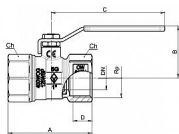

Kulový kohout PLYN FF páka DAKOTA BUGATTI

» KOHOUTY PLYN » KOHOUTY PLYN STANDART PRŮTOK D IT » Kulové kohouty PLYN FF páka D IT

Po kliknutí na konkrétní rozměr se zobrazí popis a parametry vybraného produktu.