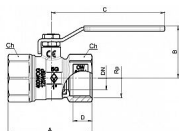

Kulový kohout PLYN FF páka DAKOTA BUGATTI

» KOHOUTY PLYN » KOHOUTY PLYN STANDART PRŮTOK D IT » Kulové kohouty PLYN FF páka D IT

Po kliknutí na konkrétní rozměr se zobrazí popis a parametry vybraného produktu.