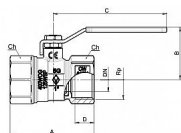

# Kulový kohout PLYN FF páka DAKOTA BUGATTI

» KOHOUTY PLYN BUGATTI » KOHOUTY PLYN DAKOTA BUGATTI » Kulové kohouty PLYN FF páka DAKOTA BUGATTI

Po kliknutí na konkrétní rozměr se zobrazí popis a parametry vybraného produktu.