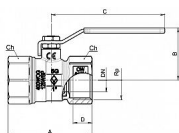

Kulový kohout PLYN FF páka DAKOTA BUGATTI

» KOHOUTY PLYN » KOHOUTY PLYN STANDART PRŮTOK D IT » Kulové kohouty PLYN FF páka D IT

Po kliknutí na konkrétní rozměr se zobrazí popis a parametry vybraného produktu.