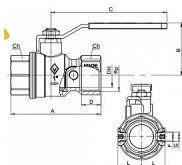

Kulový kohout PLYN FF páka s připojením 1/2" COLORADO BUGATTI

» KOHOUTY PLYN » KOHOUTY PLYN PLNÝ PRŮTOK C IT » Kulové kohouty PLYN FF páka s připojením C IT

Popis

Kulový kohout je opatřen teflonovou ucpávkou a navíc "O" kroužkem (EPDM) pro dokonalé utěsnění. Kulové kohouty ze série COLORADO jsou konstruovány pro použití v prostředí s provozní teplotou od -20°C až do +60°C a maximálním provozním tlakem odpovídající tlakové třídě MOP5.

Objednávací číslo	KKP.FFP.PRIP.COL.12.B
EAN	8027010199885
Malé bal.	14
Velké bal.	56

Kulový kohout plnoprůtokový 1/2" s hliníkovým motýlkem a vnitřním a vnějším závitem pro rozvody plynu. Vysoce kvalitní kulový kohout ze série COLORADO předního italského výrobce BUGATTI je vyrobený z prvotřídní poniklované mosazi CW617N, která zajišťuje dlouhotrvající spolehlivost a odolnost vůči korozi.

Dostupnost na hlavním skladě: skladem > 10 ks

Parametry

Typ produktu	kohout PLYN
Rozměr	1/2"
Druh závitu	FF, vni-vni
Materiál	Mosaz CW617N
Pracovní teplota	-20°C +60°C
Maximální tlak	MOP5
Rozměr A	70,5mm