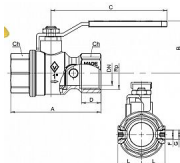

# Kulový kohout PLYN FF páka s připojením 1/2" COLORADO BUGATTI

» KOHOUTY PLYN » KOHOUTY PLYN PLNÝ PRŮTOK C IT » Kulové kohouty PLYN FF páka s připojením C IT

## Popis

Kulový kohout je opatřen teflonovou ucpávkou a navíc "O" kroužkem (EPDM) pro dokonalé utěsnění. Kulové kohouty ze série COLORADO jsou konstruovány pro použití v prostředí s provozní teplotou od -20°C až do +60°C a maximálním provozním tlakem odpovídající tlakové třídě MOP5.

Objednávací číslo	KKP.FFP.PRIP.COL.12.B
EAN	8027010199885
Malé bal.	14
Velké bal.	56

Kulový kohout plnoprůtokový 1/2" s hliníkovým motýlkem a vnitřním a vnějším závitem pro rozvody plynu. Vysoce kvalitní kulový kohout ze série COLORADO předního italského výrobce BUGATTI je vyrobený z prvotřídní poniklované mosazi CW617N, která zajišťuje dlouhotrvající spolehlivost a odolnost vůči korozi.

## Parametry

Typ produktu	kohout PLYN
Rozměr	1/2"
Druh závitu	FF, vni-vni
Materiál	Mosaz CW617N
Pracovní teplota	-20°C +60°C
Maximální tlak	MOP5
Rozměr A	70,5mm