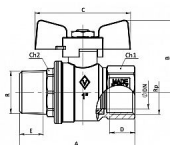

Kulový kohout PLYN FM motýl 1/2" COLORADO BUGATTI

» KOHOUTY PLYN » KOHOUTY PLYN PLNÝ PRŮTOK C IT » Kulové kohouty PLYN FM motýl C IT

Popis

Kulový kohout je opatřen teflonovou ucpávkou a navíc "O" kroužkem (EPDM) pro dokonalé utěsnění. Kulové kohouty ze série COLORADO jsou konstruovány pro použití v prostředí s provozní teplotou od -20°C až do +60°C a maximálním provozním tlakem odpovídající tlakové třídě MOP5.

Objednací číslo	KKP.FMM.COL.12.B
EAN	8027010055471
Malé bal.	20
Velké bal.	80

Kulový kohout plnoprůtokový 1/2" s hliníkovým motýlkem a vnitřním a vnějším závitem pro rozvody plynu. Vysoce kvalitní kulový kohout ze série COLORADO předního italského výrobce BUGATTI je vyrobený z prvotřídní poniklované mosazi CW617N, která zajišťuje dlouhotrvající spolehlivost a odolnost vůči korozi.

Dostupnost na hlavním skladě: skladem > 100 ks

Parametry

Typ produktu	kohout PLYN
Rozměr	1/2"
Druh závitu	FM, vni-vně
Materiál	Mosaz CW617N
Pracovní teplota	-20°C +60°C
Maximální tlak	MOP5
Rozměr A	68mm