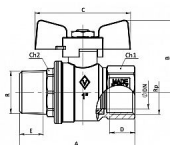

Kulový kohout PLYN FM motýl 1/2" COLORADO BUGATTI

» KOHOUTY PLYN » KOHOUTY PLYN PLNÝ PRŮTOK C IT » Kulové kohouty PLYN FM motýl C IT

Popis

Kulový kohout je opatřen teflonovou ucpávkou a navíc "O" kroužkem (EPDM) pro dokonalé utěsnění. Kulové kohouty ze série COLORADO jsou konstruovány pro použití v prostředí s provozní teplotou od -20°C až do +60°C a maximálním provozním tlakem odpovídající tlakové třídě MOP5.

Objednací číslo	KKP.FMM.COL.12.B
EAN	8027010055471
Malé bal.	20
Velké bal.	80

Kulový kohout plnopřítokový 1/2" s hliníkovým motýlkem a vnitřním a vnějším závitem pro rozvody plynu. Vysoce kvalitní kulový kohout ze série COLORADO předního italského výrobce BUGATTI je vyrobený z prvotřídní poniklované mosazi CW617N, která zajišťuje dlouhotrvající spolehlivost a odolnost vůči korozi.

Dostupnost na hlavním skladě: skladem > 100 ks

Parametry

Typ produktu	kohout PLYN
Rozměr	1/2"
Druh závitu	FM, vni-vně
Materiál	Mosaz CW617N
Pracovní teplota	-20°C +60°C
Maximální tlak	MOP5
Rozměr A	68mm

Soubory ke stažení

[Colorado_installation_instructions_ENG.pdf (466.17kB)](#)

[Colorado_navod_k_instalaci_CZE.pdf (469.48kB)](#)

[Colorado_navod_na_instalaciju_SVK.pdf (471.66kB)](#)

[Colorado_technical_sheet.pdf (384.63kB)](#)