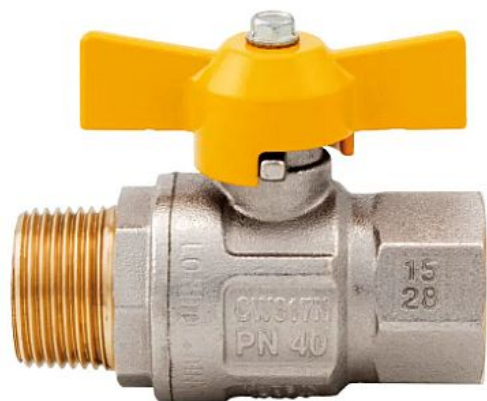

# Kulový kohout PLYN FM motýl 1/2" IT

» KULOVÉ KOHOUTY » KULOVÉ KOHOUTY - PLYN » Kulové kohouty PLYN FM motýl IT

Objednací číslo	KKP.FMM.12
EAN	8596071010779
Malé bal.	10
Velké bal.	110

Kulový kohout s ocelovým motýlkem 1/2" s vnitřním a vnějším závitem. Vysoce kvalitní kulový kohout je vyrobený z prvotřídní poniklované mosazi CW617N, která zajišťuje dlouhotrvající spolehlivost a odolnost vůči korozi. Kulový kohout je opatřen teflonovou ucpávkou a navíc "O" kroužkem (EPDM) pro dokonalé utěsnění. Vyhотовeno s vnitřním a vnějším závitem (Female - Male).

## Parametry

Typ produktu	kohout PLYN
Rozměr	1/2"
Druh závitu	FM, vni-vně
Materiál	Mosaz CW617N
Rozměr A	68mm
Rozměr B	30,5mm
Rozměr C	43,8mm
Rozměr D	54mm
Rozměr E	15mm
Informace	Vyhrazujeme si právo na změnu specifikací a vzhledu produktů