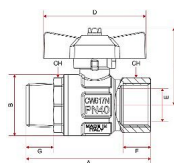

# Kulový kohout PLYN FM motýl 1/2" IT

» KULOVÉ KOHOUTY » KULOVÉ KOHOUTY - PLYN » Kulové kohouty PLYN FM motýl IT

Objednací číslo	KKP.FMM.12
EAN	8596071010779
Malé bal.	10
Velké bal.	110

Kulový kohout s ocelovým motýlkem 1/2" s vnitřním a vnějším závitem. Vysoce kvalitní kulový kohout je vyrobený z prvotřídní poniklované mosazi CW617N, která zajišťuje dlouhotrvající spolehlivost a odolnost vůči korozi. Kulový kohout je opatřen teflonovou ucpávkou a navíc "O" kroužkem (EPDM) pro dokonalé utěsnění. Vyhотовeno s vnitřním a vnějším závitem (Female - Male).

## Parametry

Typ produktu	kohout PLYN
Rozměr	1/2"
Druh závitu	FM, vni-vně
Materiál	Mosaz CW617N
Rozměr A	68mm
Rozměr B	30,5mm
Rozměr C	43,8mm
Rozměr D	54mm
Rozměr E	15mm
Informace	Vyhrazujeme si právo na změnu specifikací a vzhledu produktů