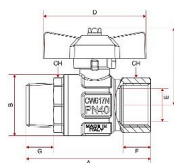

Kulový kohout PLYN FM motýl 1/4" IT

» KOHOUTY PLYN » KOHOUTY PLYN PLNÝ PRŮTOK C IT » Kulové kohouty PLYN FM motýl C IT

Objednací číslo	KKP.FMM.14
EAN	8596071014302
Malé bal.	15
Velké bal.	165

Mosazný kulový kohout s hliníkovým motýlkem 1/4" s vnitřním a vnějším závitem. Vysoce kvalitní mosazný kulový kohout na plyn je vyroben z prémiové mosazi CW617N v poniklované úpravě, která zajišťuje dlouhodobou spolehlivost a odolnost vůči korozi. Kulový ventil je dvojitě utěsněný.

Dostupnost na hlavním skladě: skladem > 10 ks

Kulový kohout PLYN FM motýl 1/4" IT

» KOHOUTY PLYN » KOHOUTY PLYN PLNÝ PRŮTOK C IT » Kulové kohouty PLYN FM motýl C IT

Popis

Vnitřní / vnější závit. Tělo z poniklované mosazi. Rukojeť s motýlkem z hliníku. Minimální a maximální pracovní teploty: -20°C, 60°C. Vnitřní závit: - ISO 7/1 Rp paralelní (ekvivalent k DIN EN 10226-1 a BS EN 10226-1) velikosti 1/4" až 1". Vnější závit: - ISO 7/1 R kužel (ekvivalent k DIN EN 10226-1 a BS EN 10226-1) velikosti 1/4" až 1". SCHVÁLENO EN331 (do 2").

Parametry

Typ produktu	kohout PLYN
Rozměr	1/4"
Druh závitů	FM, vni-vně
Materiál	Mosaz CW617N
Pracovní teplota	-20°C +60°C
Maximální tlak	MOP5
Rozměr A	56,9mm
Rozměr B	23,5mm
Rozměr C	37,3mm
Rozměr D	47mm
Rozměr E	8mm