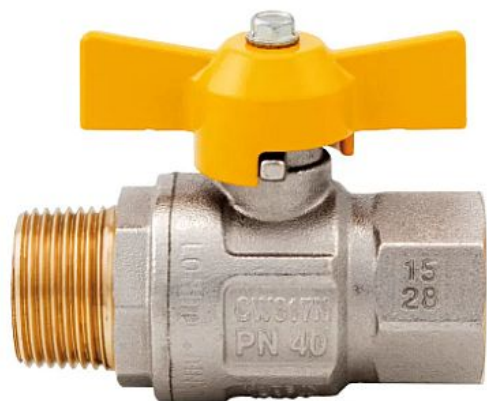

Kulový kohout PLYN FM motýl 1/4" IT

» KOHOUTY PLYN » KOHOUTY PLYN PLNÝ PRŮTOK C IT » Kulové kohouty PLYN FM motýl C IT

Objednací číslo	KKP.FMM.14
EAN	8596071014302
Malé bal.	15
Velké bal.	165

Mosazný kulový kohout s hliníkovým motýlkem 1/4" s vnitřním a vnějším závitem. Vysoce kvalitní mosazný kulový kohout na plyn je vyroben z prémiové mosazi CW617N v poniklované úpravě, která zajišťuje dlouhodobou spolehlivost a odolnost vůči korozi. Kulový ventil je dvojité utěsněný.

Dostupnost na hlavním skladě: skladem > 10 ks

Kulový kohout PLYN FM motýl 1/4" IT

» KOHOUTY PLYN » KOHOUTY PLYN PLNÝ PRŮTOK C IT » Kulové kohouty PLYN FM motýl C IT

Popis

Vnitřní / vnější závit. Tělo z poniklované mosazi. Rukojeť s motýlkem z hliníku. Minimální a maximální pracovní teploty: -20°C, 60°C. Vnitřní závit: - ISO 7/1 Rp paralelní (ekvivalent k DIN EN 10226-1 a BS EN 10226-1) velikosti 1/4" až 1". Vnější závit: - ISO 7/1 R kužel (ekvivalent k DIN EN 10226-1 a BS EN 10226-1) velikosti 1/4" až 1". SCHVÁLENO EN331 (do 2").

Parametry

Typ produktu	kohout PLYN
Rozměr	1/4"
Druh závitů	FM, vni-vně
Materiál	Mosaz CW617N
Pracovní teplota	-20°C +60°C
Maximální tlak	MOP5
Rozměr A	56,9mm
Rozměr B	23,5mm
Rozměr C	37,3mm
Rozměr D	47mm
Rozměr E	8mm