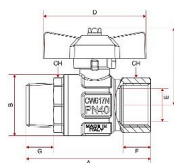

Kulový kohout PLYN FM motýl 1/4" IT

» KOHOUTY PLYN » KOHOUTY PLYN PLNÝ PRŮTOK C IT » Kulové kohouty PLYN FM motýl C IT

Objednací číslo	KKP.FMM.14
EAN	8596071014302
Malé bal.	15
Velké bal.	165

Mosazný kulový kohout s hliníkovým motýlkem 1/4" s vnitřním a vnějším závitem. Vysoce kvalitní mosazný kulový kohout na plyn je vyroben z prémiové mosazi CW617N v poniklované úpravě, která zajišťuje dlouhodobou spolehlivost a odolnost vůči korozi. Kulový ventil je dvojité utěsněný.

Dostupnost na hlavním skladě: skladem > 10 ks