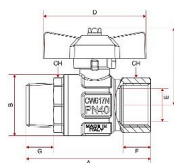

Kulový kohout PLYN FM motýl 1/4" IT

» KOHOUTY PLYN » KOHOUTY PLYN PLNÝ PRŮTOK C IT » Kulové kohouty PLYN FM motýl C IT

Objednací číslo	KKP.FMM.14
EAN	8596071014302
Malé bal.	15
Velké bal.	165

Mosazný kulový kohout s hliníkovým motýlkem 1/4" s vnitřním a vnějším závitem. Vysoce kvalitní mosazný kulový kohout na plyn je vyroben z prémiové mosazi CW617N v poniklované úpravě, která zajišťuje dlouhodobou spolehlivost a odolnost vůči korozi. Kulový ventil je dvojité utěsněný.

Dostupnost na hlavním skladě: skladem > 10 ks

Kulový kohout PLYN FM motýl 1/4" IT

» KOHOUTY PLYN » KOHOUTY PLYN PLNÝ PRŮTOK C IT » Kulové kohouty PLYN FM motýl C IT

Popis

Vnitřní / vnější závit. Tělo z poniklované mosazi. Rukojeť s motýlkem z hliníku. Minimální a maximální pracovní teploty: -20°C, 60°C. Vnitřní závit: - ISO 7/1 Rp paralelní (ekvivalent k DIN EN 10226-1 a BS EN 10226-1) velikosti 1/4" až 1". Vnější závit: - ISO 7/1 R kužel (ekvivalent k DIN EN 10226-1 a BS EN 10226-1) velikosti 1/4" až 1". SCHVÁLENO EN331 (do 2").

Parametry

Typ produktu	kohout PLYN
Rozměr	1/4"
Druh závitů	FM, vni-vně
Materiál	Mosaz CW617N
Pracovní teplota	-20°C +60°C
Maximální tlak	MOP5
Rozměr A	56,9mm
Rozměr B	23,5mm
Rozměr C	37,3mm
Rozměr D	47mm
Rozměr E	8mm