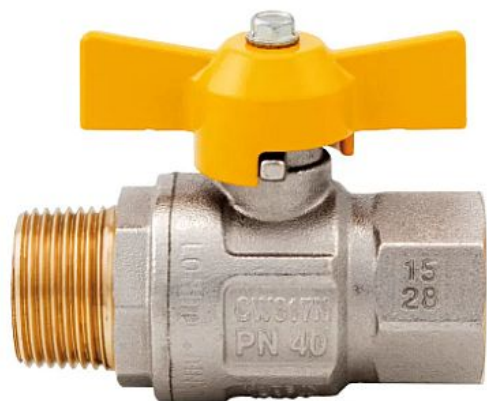

Kulový kohout PLYN FM motýl 1/4" IT

» KOHOUTY PLYN » KOHOUTY PLYN PLNÝ PRŮTOK C IT » Kulové kohouty PLYN FM motýl C IT

| | |
|-----------------|---------------|
| Objednací číslo | KKP.FMM.14 |
| EAN | 8596071014302 |
| Malé bal. | 15 |
| Velké bal. | 165 |

Mosazný kulový kohout s hliníkovým motýlkem 1/4" s vnitřním a vnějším závitem. Vysoce kvalitní mosazný kulový kohout na plyn je vyroben z prémiové mosazi CW617N v poniklované úpravě, která zajišťuje dlouhodobou spolehlivost a odolnost vůči korozi. Kulový ventil je dvojité utěsněný.

Dostupnost na hlavním skladě: skladem > 10 ks

Kulový kohout PLYN FM motýl 1/4" IT

» KOHOUTY PLYN » KOHOUTY PLYN PLNÝ PRŮTOK C IT » Kulové kohouty PLYN FM motýl C IT

Popis

Vnitřní / vnější závit. Tělo z poniklované mosazi. Rukojeť s motýlkem z hliníku. Minimální a maximální pracovní teploty: -20°C, 60°C. Vnitřní závit: - ISO 7/1 Rp paralelní (ekvivalent k DIN EN 10226-1 a BS EN 10226-1) velikosti 1/4" až 1". Vnější závit: - ISO 7/1 R kužel (ekvivalent k DIN EN 10226-1 a BS EN 10226-1) velikosti 1/4" až 1". SCHVÁLENO EN331 (do 2").

Parametry

| | |
|------------------|--------------|
| Typ produktu | kohout PLYN |
| Rozměr | 1/4" |
| Druh závitů | FM, vni-vně |
| Materiál | Mosaz CW617N |
| Pracovní teplota | -20°C +60°C |
| Maximální tlak | MOP5 |
| Rozměr A | 56,9mm |
| Rozměr B | 23,5mm |
| Rozměr C | 37,3mm |
| Rozměr D | 47mm |
| Rozměr E | 8mm |