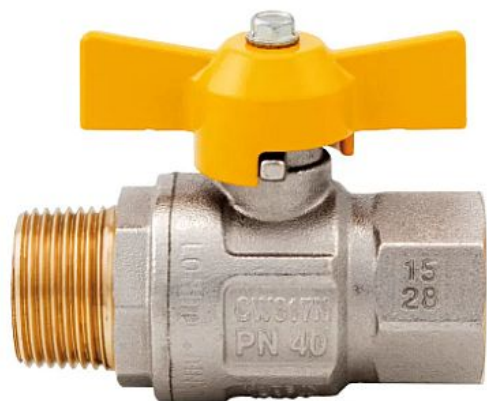

Kulový kohout PLYN FM motýl 1/4" IT

» KOHOUTY PLYN » KOHOUTY PLYN PLNÝ PRŮTOK C IT » Kulové kohouty PLYN FM motýl C IT

Objednací číslo	KKP.FMM.14
EAN	8596071014302
Malé bal.	15
Velké bal.	165

Mosazný kulový kohout s hliníkovým motýlkem 1/4" s vnitřním a vnějším závitem. Vysoce kvalitní mosazný kulový kohout na plyn je vyroben z prémiové mosazi CW617N v poniklované úpravě, která zajišťuje dlouhodobou spolehlivost a odolnost vůči korozi. Kulový ventil je dvojitě utěsněný.

Dostupnost na hlavním skladě: skladem > 10 ks

Kulový kohout PLYN FM motýl 1/4" IT

» KOHOUTY PLYN » KOHOUTY PLYN PLNÝ PRŮTOK C IT » Kulové kohouty PLYN FM motýl C IT

Popis

Vnitřní / vnější závit. Tělo z poniklované mosazi. Rukojeť s motýlkem z hliníku. Minimální a maximální pracovní teploty: -20°C, 60°C. Vnitřní závit: - ISO 7/1 Rp paralelní (ekvivalent k DIN EN 10226-1 a BS EN 10226-1) velikosti 1/4" až 1". Vnější závit: - ISO 7/1 R kužel (ekvivalent k DIN EN 10226-1 a BS EN 10226-1) velikosti 1/4" až 1". SCHVÁLENO EN331 (do 2").

Parametry

Typ produktu	kohout PLYN
Rozměr	1/4"
Druh závitů	FM, vni-vně
Materiál	Mosaz CW617N
Pracovní teplota	-20°C +60°C
Maximální tlak	MOP5
Rozměr A	56,9mm
Rozměr B	23,5mm
Rozměr C	37,3mm
Rozměr D	47mm
Rozměr E	8mm