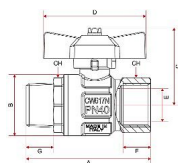

# Kulový kohout PLYN FM motýl 1/4" IT

» KULOVÉ KOHOUTY » KULOVÉ KOHOUTY - PLYN » Kulové kohouty PLYN FM motýl IT

Objednací číslo	KKP.FMM.14
EAN	8596071014302
Malé bal.	15
Velké bal.	165

Kulový kohout s ocelovým motýlkem 1/4" s vnitřním a vnějším závitem. Vysoce kvalitní kulový kohout je vyrobený z prvotřídní poniklované mosazi CW617N, která zajišťuje dlouhotrvající spolehlivost a odolnost vůči korozi. Kulový kohout je opatřen teflonovou ucpávkou a navíc "O" kroužkem (EPDM) pro dokonalé utěsnění. Vyhотовeno s vnitřním a vnějším závitem (Female - Male).

## Parametry

Typ produktu	kohout PLYN
Rozměr	1/4"
Druh závitu	FM, vni-vně
Materiál	Mosaz CW617N
Rozměr A	56,9mm
Rozměr B	23,5mm
Rozměr C	37,3mm
Rozměr D	47mm
Rozměr E	8mm
Informace	Vyhrazujeme si právo na změnu specifikací a vzhledu produktů