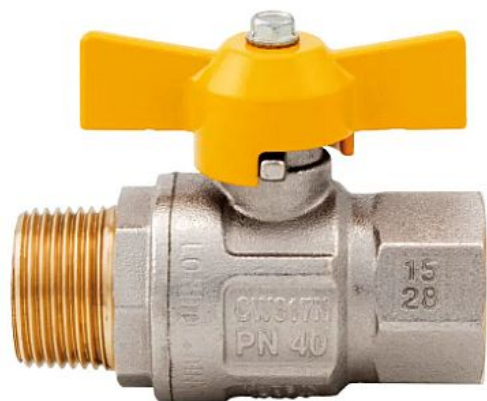

# Kulový kohout PLYN FM motýl 1/4" IT

» KULOVÉ KOHOUTY » KULOVÉ KOHOUTY - PLYN » Kulové kohouty PLYN FM motýl IT

Objednací číslo	KKP.FMM.14
EAN	8596071014302
Malé bal.	15
Velké bal.	165

Kulový kohout s ocelovým motýlkem 1/4" s vnitřním a vnějším závitem. Vysoce kvalitní kulový kohout je vyrobený z prvotřídní poniklované mosazi CW617N, která zajišťuje dlouhotrvající spolehlivost a odolnost vůči korozi. Kulový kohout je opatřen teflonovou ucpávkou a navíc "O" kroužkem (EPDM) pro dokonalé utěsnění. Vyhотовeno s vnitřním a vnějším závitem (Female - Male).

## Parametry

Typ produktu	kohout PLYN
Rozměr	1/4"
Druh závitu	FM, vni-vně
Materiál	Mosaz CW617N
Rozměr A	56,9mm
Rozměr B	23,5mm
Rozměr C	37,3mm
Rozměr D	47mm
Rozměr E	8mm
Informace	Vyhrazujeme si právo na změnu specifikací a vzhledu produktů