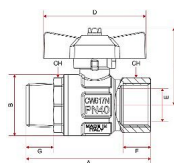

Kulový kohout PLYN FM motýl 1" IT

» KULOVÉ KOHOUTY » KULOVÉ KOHOUTY - PLYN » Kulové kohouty PLYN FM motýl IT

Objednací číslo	KKP.FMM.1
EAN	8596071010793
Malé bal.	6
Velké bal.	48

Kulový kohout s ocelovým motýlkem 1" s vnitřním a vnějším závitem. Vysoce kvalitní kulový kohout je vyrobený z prvotřídní poniklované mosazi CW617N, která zajišťuje dlouhotrvající spolehlivost a odolnost vůči korozi. Kulový kohout je opatřen teflonovou ucpávkou a navíc "O" kroužkem (EPDM) pro dokonalé utěsnění. Vyhотовeno s vnitřním a vnějším závitem (Female - Male).

Dostupnost na hlavním skladě: skladem

Parametry

Typ produktu	kohout PLYN
Rozměr	1"
Druh závitu	FM, vni-vně
Materiál	Mosaz CW617N
Rozměr A	90,5mm
Rozměr B	45,5mm
Rozměr C	50,8mm
Rozměr D	62mm
Rozměr E	25mm
Informace	Vyhrazujeme si právo na změnu specifikací a vzhledu produktů