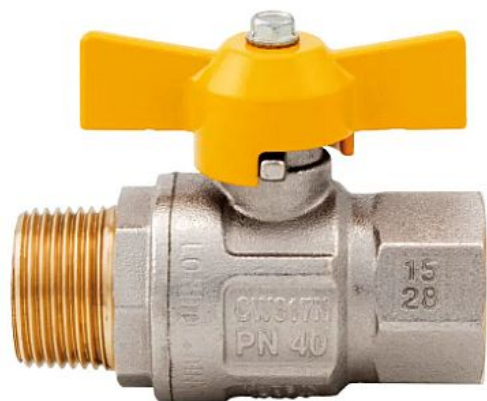

Kulový kohout PLYN FM motýl 1" IT

» KULOVÉ KOHOUTY » KULOVÉ KOHOUTY - PLYN » Kulové kohouty PLYN FM motýl IT

Objednací číslo	KKP.FMM.1
EAN	8596071010793
Malé bal.	6
Velké bal.	48

Kulový kohout s ocelovým motýlkem 1" s vnitřním a vnějším závitem. Vysoce kvalitní kulový kohout je vyrobený z prvotřídní poniklované mosazi CW617N, která zajišťuje dlouhotrvající spolehlivost a odolnost vůči korozi. Kulový kohout je opatřen teflonovou ucpávkou a navíc "O" kroužkem (EPDM) pro dokonalé utěsnění. Vyhотовeno s vnitřním a vnějším závitem (Female - Male).

Dostupnost na hlavním skladě: skladem

Parametry

Typ produktu	kohout PLYN
Rozměr	1"
Druh závitu	FM, vni-vně
Materiál	Mosaz CW617N
Rozměr A	90,5mm
Rozměr B	45,5mm
Rozměr C	50,8mm
Rozměr D	62mm
Rozměr E	25mm
Informace	Vyhrazujeme si právo na změnu specifikací a vzhledu produktů