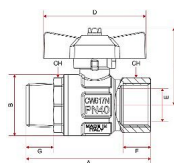

# Kulový kohout PLYN FM motýl 3/4" IT

» KULOVÉ KOHOUTY » KULOVÉ KOHOUTY - PLYN » Kulové kohouty PLYN FM motýl IT

Objednací číslo	KKP.FMM.34
EAN	8596071010786
Malé bal.	8
Velké bal.	64

Kulový kohout s ocelovým motýlkem 3/4" s vnitřním a vnějším závitem. Vysoce kvalitní kulový kohout je vyrobený z prvotřídní poniklované mosazi CW617N, která zajišťuje dlouhotrvající spolehlivost a odolnost vůči korozi. Kulový kohout je opatřen teflonovou ucpávkou a navíc "O" kroužkem (EPDM) pro dokonalé utěsnění. Vyhотовeno s vnitřním a vnějším závitem (Female - Male).

## Parametry

Typ produktu	kohout PLYN
Rozměr	3/4"
Druh závitu	FM, vni-vně
Materiál	Mosaz CW617N
Rozměr A	75,5mm
Rozměr B	37mm
Rozměr C	46,8mm
Rozměr D	62mm
Rozměr E	20mm

Informace

Vyhrazujeme si právo na změnu specifikací a vzhledu produktů