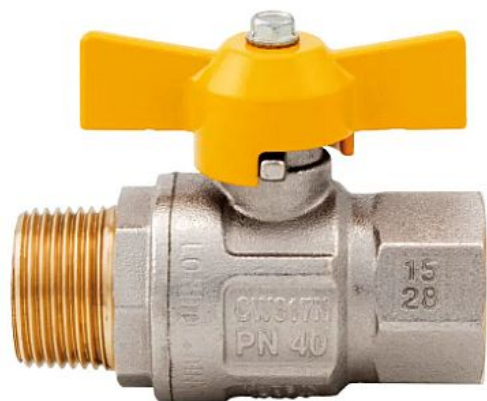

# Kulový kohout PLYN FM motýl 3/4" IT

» KULOVÉ KOHOUTY » KULOVÉ KOHOUTY - PLYN » Kulové kohouty PLYN FM motýl IT

Objednací číslo	KKP.FMM.34
EAN	8596071010786
Malé bal.	8
Velké bal.	64

Kulový kohout s ocelovým motýlkem 3/4" s vnitřním a vnějším závitem. Vysoce kvalitní kulový kohout je vyrobený z prvotřídní poniklované mosazi CW617N, která zajišťuje dlouhotrvající spolehlivost a odolnost vůči korozi. Kulový kohout je opatřen teflonovou ucpávkou a navíc "O" kroužkem (EPDM) pro dokonalé utěsnění. Vyhотовeno s vnitřním a vnějším závitem (Female - Male).

## Parametry

Typ produktu	kohout PLYN
Rozměr	3/4"
Druh závitu	FM, vni-vně
Materiál	Mosaz CW617N
Rozměr A	75,5mm
Rozměr B	37mm
Rozměr C	46,8mm
Rozměr D	62mm
Rozměr E	20mm

Informace

Vyhrazujeme si právo na změnu specifikací a vzhledu produktů