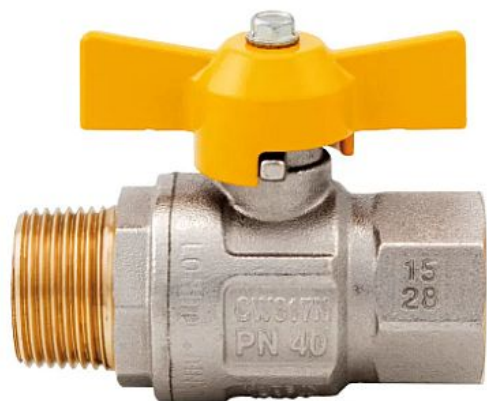

Kulový kohout PLYN FM motýl 3/8" IT

» KOHOUTY PLYN » KOHOUTY PLYN PLNÝ PRŮTOK C IT » Kulové kohouty PLYN FM motýl C IT

Objednací číslo	KKP.FMM.38
EAN	8596071014319
Malé bal.	15
Velké bal.	165

Kulový kohout s ocelovým motýlkem 3/8" s vnitřním a vnějším závitem. Vysoce kvalitní kulový kohout je vyrobený z prvotřídní poniklované mosazi CW617N, která zajišťuje dlouhotrvající spolehlivost a odolnost vůči korozi. Kulový kohout je opatřen teflonovou ucpávkou a navíc "O" kroužkem (EPDM) pro dokonalé utěsnění. Vyhотовeno s vnitřním a vnějším závitem (Female - Male).

Dostupnost na hlavním skladě:

skladem

Kulový kohout PLYN FM motýl 3/8" IT

» KOHOUTY PLYN » KOHOUTY PLYN PLNÝ PRŮTOK C IT » Kulové kohouty PLYN FM motýl C IT

Parametry

Typ produktu	kohout PLYN
Rozměr	3/8"
Druh závitů	FM, vni-vně
Materiál	Mosaz CW617N
Pracovní teplota	-20°C +60°C
Maximální tlak	MOP5
Rozměr A	58,9mm
Rozměr B	24mm
Rozměr C	37,3mm
Rozměr D	47mm
Rozměr E	10mm
Informace	Vyhrazujeme si právo na změnu specifikací a vzhledu produktů