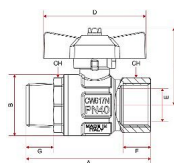

# Kulový kohout PLYN FM motýl 3/8" IT

» KULOVÉ KOHOUTY » KULOVÉ KOHOUTY - PLYN » Kulové kohouty PLYN FM motýl IT

Objednací číslo	KKP.FMM.38
EAN	8596071014319
Malé bal.	15
Velké bal.	165

Kulový kohout s ocelovým motýlkem 3/8" s vnitřním a vnějším závitem. Vysoce kvalitní kulový kohout je vyrobený z prvotřídní poniklované mosazi CW617N, která zajišťuje dlouhotrvající spolehlivost a odolnost vůči korozi. Kulový kohout je opatřen teflonovou ucpávkou a navíc "O" kroužkem (EPDM) pro dokonalé utěsnění. Vyhотовeno s vnitřním a vnějším závitem (Female - Male).

## Parametry

Typ produktu	kohout PLYN
Rozměr	3/8"
Druh závitu	FM, vni-vně
Materiál	Mosaz CW617N
Rozměr A	58,9mm
Rozměr B	24mm
Rozměr C	37,3mm
Rozměr D	47mm
Rozměr E	10mm
Informace	Vyhrazujeme si právo na změnu specifikací a vzhledu produktů