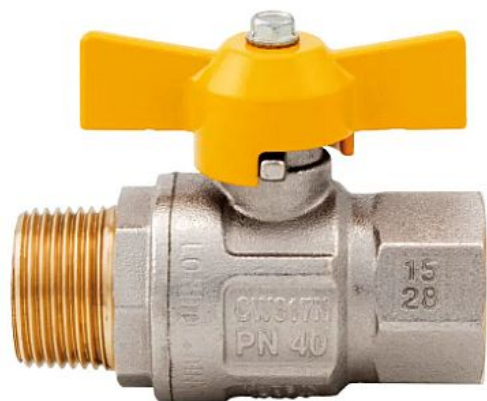

# Kulový kohout PLYN FM motýl 3/8" IT

» KULOVÉ KOHOUTY » KULOVÉ KOHOUTY - PLYN » Kulové kohouty PLYN FM motýl IT

Objednací číslo	KKP.FMM.38
EAN	8596071014319
Malé bal.	15
Velké bal.	165

Kulový kohout s ocelovým motýlkem 3/8" s vnitřním a vnějším závitem. Vysoce kvalitní kulový kohout je vyrobený z prvotřídní poniklované mosazi CW617N, která zajišťuje dlouhotrvající spolehlivost a odolnost vůči korozi. Kulový kohout je opatřen teflonovou ucpávkou a navíc "O" kroužkem (EPDM) pro dokonalé utěsnění. Vyhотовeno s vnitřním a vnějším závitem (Female - Male).

## Parametry

Typ produktu	kohout PLYN
Rozměr	3/8"
Druh závitu	FM, vni-vně
Materiál	Mosaz CW617N
Rozměr A	58,9mm
Rozměr B	24mm
Rozměr C	37,3mm
Rozměr D	47mm
Rozměr E	10mm
Informace	Vyhrazujeme si právo na změnu specifikací a vzhledu produktů