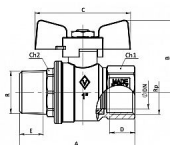

Kulový kohout PLYN FM motýl 5/4" COLORADO BUGATTI

» KOHOUTY PLYN » KOHOUTY PLYN PLNÝ PRŮTOK C IT » Kulové kohouty PLYN FM motýl C IT

Popis

Kulový kohout je opatřen teflonovou ucpávkou a navíc "O" kroužkem (EPDM) pro dokonalé utěsnění. Kulové kohouty ze série COLORADO jsou konstruovány pro použití v prostředí s provozní teplotou od -20°C až do +60°C a maximálním provozním tlakem odpovídající tlakové třídě MOP5.

Objednací číslo	KKP.FMM.COL.54.B
EAN	8027010170044
Malé bal.	4
Velké bal.	16

Kulový kohout plnoprůtokový 1/2" s hliníkovým motýlkem a vnitřním a vnějším závitem pro rozvody plynu. Vysoce kvalitní kulový kohout ze série COLORADO předního italského výrobce BUGATTI je vyrobený z prvotřídní poniklované mosazi CW617N, která zajišťuje dlouhotrvající spolehlivost a odolnost vůči korozi.

Dostupnost na hlavním skladě: skladem

Parametry

Typ produktu	kohout PLYN
Rozměr	5/4"
Druh závitu	FM, vni-vně
Materiál	Mosaz CW617N
Pracovní teplota	-20°C +60°C
Maximální tlak	MOP5
Rozměr A	102,5mm

Soubory ke stažení

[Colorado_installation_instructions_ENG.pdf (466.17kB)](#)

[Colorado_navod_k_instalaci_CZE.pdf (469.48kB)](#)

[Colorado_navod_na_instalaciju_SVK.pdf (471.66kB)](#)

[Colorado_technical_sheet.pdf (384.63kB)](#)