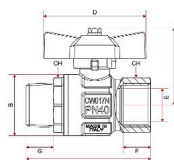

Kulový kohout PLYN FM motýl COLORADO BUGATTI

» KOHOUTY PLYN » KOHOUTY PLYN PLNÝ PRŮTOK C IT » Kulové kohouty PLYN FM motýl C IT

Po kliknutí na konkrétní rozměr se zobrazí popis a parametry vybraného produktu.