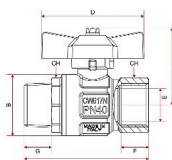

Kulový kohout PLYN FM motýl COLORADO BUGATTI

» KOHOUTY PLYN » KOHOUTY PLYN PLNÝ PRŮTOK C IT » Kulové kohouty PLYN FM motýl C IT

Po kliknutí na konkrétní rozměr se zobrazí popis a parametry vybraného produktu.