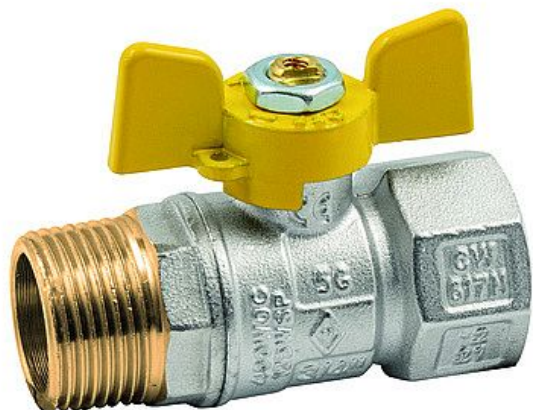

Kulový kohout PLYN FM motýl DAKOTA BUGATTI

» KOHOUTY PLYN BUGATTI » KOHOUTY PLYN DAKOTA BUGATTI » Kulové kohouty PLYN FM motýl DAKOTA BUGATTI

Po kliknutí na konkrétní rozměr se zobrazí popis a parametry vybraného produktu.