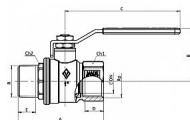

Kulový kohout PLYN FM páka 1/2" COLORADO BUGATTI

» KOHOUTY PLYN » KOHOUTY PLYN PLNÝ PRŮTOK C IT » Kulové kohouty PLYN FM páka C IT

Popis

Kulový kohout je opatřen teflonovou ucpávkou a navíc "O" kroužkem (EPDM) pro dokonalé utěsnění. Kulové kohouty ze série COLORADO jsou konstruovány pro použití v prostředí s provozní teplotou od -20°C až do +60°C a maximálním provozním tlakem odpovídající tlakové třídě MOP5.

Objednací číslo	KKP.FMP.COL.12.B
EAN	8027010055419
Malé bal.	20
Velké bal.	80

Kulový kohout plnoprůtokový 1/2" s ocelovou pákou a vnitřním a vnějším závitem pro rozvody plynu. Vysoce kvalitní kulový kohout ze série COLORADO předního italského výrobce BUGATTI je vyrobený z prvotřídní poniklované mosazi CW617N, která zajišťuje dlouhotrvající spolehlivost a odolnost vůči korozi.

Dostupnost na hlavním skladě: skladem > 10 ks

Parametry

Typ produktu	kohout PLYN
Rozměr	1/2"
Druh závitu	FM, vni-vně
Materiál	Mosaz CW617N
Pracovní teplota	-20°C +60°C
Maximální tlak	MOP5
Rozměr A	68mm

Soubory ke stažení