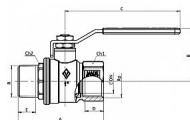

## Popis

Kulový kohout je opatřen teflonovou ucpávkou a navíc "O" kroužkem (EPDM) pro dokonalé utěsnění. Kulové kohouty ze série COLORADO jsou konstruovány pro použití v prostředí s provozní teplotou od -20°C až do +60°C a maximálním provozním tlakem odpovídající tlakové třídě MOP5.

Objednávací číslo	KKP.FMP.COL.12.B
EAN	8027010055419
Malé bal.	20
Velké bal.	80

Kulový kohout plnoprůtokový 1/2" s ocelovou pákou a vnitřním a vnějším závitem pro rozvody plynu. Vysoce kvalitní kulový kohout ze série COLORADO předního italského výrobce BUGATTI je vyrobený z prvotřídní poniklované mosazi CW617N, která zajišťuje dlouhotrvající spolehlivost a odolnost vůči korozi.

## Parametry

Typ produktu	kohout PLYN
Rozměr	1/2"
Druh závitu	FM, vni-vně
Materiál	Mosaz CW617N
Pracovní teplota	-20°C +60°C
Maximální tlak	MOP5
Rozměr A	68mm