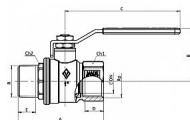

Kulový kohout PLYN FM páka 1" COLORADO BUGATTI

» KOHOUTY PLYN » KOHOUTY PLYN PLNÝ PRŮTOK C IT » Kulové kohouty PLYN FM páka C IT

Popis

Kulový kohout je opatřen teflonovou ucpávkou a navíc "O" kroužkem (EPDM) pro dokonalé utěsnění. Kulové kohouty ze série COLORADO jsou konstruovány pro použití v prostředí s provozní teplotou od -20°C až do +60°C a maximálním provozním tlakem odpovídající tlakové třídě MOP5.

Objednávací číslo	KKP.FMP.COL.1.B
EAN	8027010055433
Malé bal.	6
Velké bal.	24

Kulový kohout plnoprůtokový 1/2" s ocelovou pákou a vnitřním a vnějším závitem pro rozvody plynu. Vysoce kvalitní kulový kohout ze série COLORADO předního italského výrobce BUGATTI je vyrobený z prvotřídní poniklované mosazi CW617N, která zajišťuje dlouhotrvající spolehlivost a odolnost vůči korozi.

Dostupnost na hlavním skladě: skladem > 10 ks

Parametry

Typ produktu	kohout PLYN
Rozměr	1"
Druh závitu	FM, vni-vně
Materiál	Mosaz CW617N
Pracovní teplota	-20°C +60°C
Maximální tlak	MOP5
Rozměr A	88,5mm

Soubory ke stažení

[Colorado_installation_instructions_ENG.pdf (466.17kB)](#)

[Colorado_navod_k_instalaci_CZE.pdf (469.48kB)](#)

[Colorado_navod_na_instalaciu_SVK.pdf (471.66kB)](#)

[Colorado_technical_sheet.pdf (384.63kB)](#)