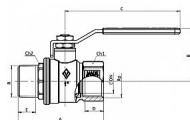

Kulový kohout PLYN FM páka 2" COLORADO BUGATTI

» KOHOUTY PLYN » KOHOUTY PLYN PLNÝ PRŮTOK C IT » Kulové kohouty PLYN FM páka C IT

Popis

Kulový kohout je opatřen teflonovou ucpávkou a navíc "O" kroužkem (EPDM) pro dokonalé utěsnění. Kulové kohouty ze série COLORADO jsou konstruovány pro použití v prostředí s provozní teplotou od -20°C až do +60°C a maximálním provozním tlakem odpovídající tlakové třídě MOP5.

Objednávací číslo	KKP.FMP.COL.2.B
EAN	8027010055464
Malé bal.	1
Velké bal.	4

Kulový kohout plnoprůtokový 1/2" s ocelovou pákou a vnitřním a vnějším závitem pro rozvody plynu. Vysoce kvalitní kulový kohout ze série COLORADO předního italského výrobce BUGATTI je vyrobený z prvotřídní poniklované mosazi CW617N, která zajišťuje dlouhotrvající spolehlivost a odolnost vůči korozi.

Dostupnost na hlavním skladě: skladem > 10 ks

Parametry

Typ produktu	kohout PLYN
Rozměr	2"
Druh závitu	FM, vni-vně
Materiál	Mosaz CW617N
Pracovní teplota	-20°C +60°C
Maximální tlak	MOP5
Rozměr A	130,5mm