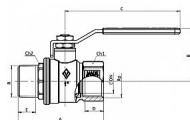

Kulový kohout PLYN FM páka 3/4" COLORADO BUGATTI

» KOHOUTY PLYN » KOHOUTY PLYN PLNÝ PRŮTOK C IT » Kulové kohouty PLYN FM páka C IT

Popis

Kulový kohout je opatřen teflonovou ucpávkou a navíc "O" kroužkem (EPDM) pro dokonalé utěsnění. Kulové kohouty ze série COLORADO jsou konstruovány pro použití v prostředí s provozní teplotou od -20°C až do +60°C a maximálním provozním tlakem odpovídající tlakové třídě MOP5.

Objednací číslo	KKP.FMP.COL.34.B
EAN	8027010055426
Malé bal.	10
Velké bal.	40

Kulový kohout plnoprůtokový 1/2" s ocelovou pákou a vnitřním a vnějším závitem pro rozvody plynu. Vysoce kvalitní kulový kohout ze série COLORADO předního italského výrobce BUGATTI je vyrobený z prvotřídní poniklované mosazi CW617N, která zajišťuje dlouhotrvající spolehlivost a odolnost vůči korozi.

Dostupnost na hlavním skladě: skladem > 10 ks

Parametry

Typ produktu	kohout PLYN
Rozměr	3/4"
Druh závitu	FM, vni-vně
Materiál	Mosaz CW617N
Pracovní teplota	-20°C +60°C
Maximální tlak	MOP5
Rozměr A	75mm

Soubory ke stažení