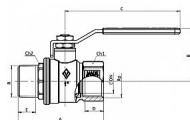

## Popis

Kulový kohout je opatřen teflonovou ucpávkou a navíc "O" kroužkem (EPDM) pro dokonalé utěsnění. Kulové kohouty ze série COLORADO jsou konstruovány pro použití v prostředí s provozní teplotou od -20°C až do +60°C a maximálním provozním tlakem odpovídající tlakové třídě MOP5.

Objednávací číslo	KKP.FMP.COL.54.B
EAN	8027010055440
Malé bal.	4
Velké bal.	16

Kulový kohout plnoprůtokový 1/2" s ocelovou pákou a vnitřním a vnějším závitem pro rozvody plynu. Vysoce kvalitní kulový kohout ze série COLORADO předního italského výrobce BUGATTI je vyrobený z prvotřídní poniklované mosazi CW617N, která zajišťuje dlouhotrvající spolehlivost a odolnost vůči korozi.

## Parametry

Typ produktu	kohout PLYN
Rozměr	5/4"
Druh závitu	FM, vni-vně
Materiál	Mosaz CW617N
Pracovní teplota	-20°C +60°C
Maximální tlak	MOP5
Rozměr A	102,5mm