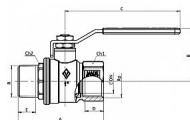

Kulový kohout PLYN FM páka 6/4" COLORADO BUGATTI

» KOHOUTY PLYN » KOHOUTY PLYN PLNÝ PRŮTOK C IT » Kulové kohouty PLYN FM páka C IT

Popis

Kulový kohout je opatřen teflonovou ucpávkou a navíc "O" kroužkem (EPDM) pro dokonalé utěsnění. Kulové kohouty ze série COLORADO jsou konstruovány pro použití v prostředí s provozní teplotou od -20°C až do +60°C a maximálním provozním tlakem odpovídající tlakové třídě MOP5.

Objednávací číslo	KKP.FMP.COL.64.B
EAN	8027010055457
Malé bal.	2
Velké bal.	8

Kulový kohout plnoprůtokový 1/2" s ocelovou pákou a vnitřním a vnějším závitem pro rozvody plynu. Vysoce kvalitní kulový kohout ze série COLORADO předního italského výrobce BUGATTI je vyrobený z prvotřídní poniklované mosazi CW617N, která zajišťuje dlouhotrvající spolehlivost a odolnost vůči korozi.

Dostupnost na hlavním skladě: skladem

Parametry

Typ produktu	kohout PLYN
Rozměr	6/4"
Druh závitu	FM, vni-vně
Materiál	Mosaz CW617N
Pracovní teplota	-20°C +60°C
Maximální tlak	MOP5
Rozměr A	109,5mm

Soubory ke stažení