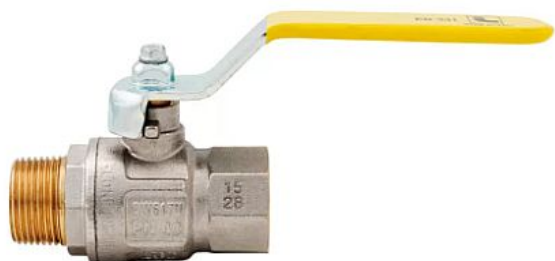

Kulový kohout PLYN FM páka 6/4" IT

» KULOVÉ KOHOUTY » KULOVÉ KOHOUTY - PLYN » Kulové kohouty PLYN FM páka IT

Objednáací číslo	KKP.FMP.64
EAN	8596071010724
Malé bal.	2
Velké bal.	18

Kulový kohout s ocelovou niklovanou pákou 6/4" s vnitřním a vnějším závitem. Vysoce kvalitní kulový kohout je vyrobený z prvotřídní poniklované mosazi CW617N, která zajišťuje dlouhotrvající spolehlivost a odolnost vůči korozi. Kulový kohout je opatřen teflonovou ucpávkou a navíc "O" kroužkem (EPDM) pro dokonalé utěsnění. Vyhотовeno s vnitřním a vnějším závitem (Female - Male).

Dostupnost na hlavním skladě: skladem

Parametry

Typ produktu	kohout PLYN
Rozměr	6/4"
Druh závitu	FM, vni-vně
Materiál	Mosaz CW617N
Rozměr A	115,5mm
Rozměr B	71mm
Rozměr C	92,3mm
Rozměr D	158,5mm
Rozměr E	39mm
Informace	Vyhrazujeme si právo na změnu specifikací a vzhledu produktů