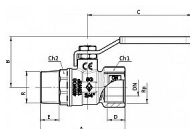

# Kulový kohout PLYN FM páka DAKOTA BUGATTI

» KOHOUTY PLYN » KOHOUTY PLYN STANDART PRŮTOK D IT » Kulové kohouty PLYN FM páka D IT

Po kliknutí na konkrétní rozměr se zobrazí popis a parametry vybraného produktu.