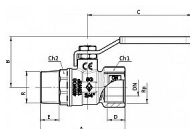

Kulový kohout PLYN FM páka DAKOTA BUGATTI

» KOHOUTY PLYN » KOHOUTY PLYN STANDART PRŮTOK D IT » Kulové kohouty PLYN FM páka D IT

Po kliknutí na konkrétní rozměr se zobrazí popis a parametry vybraného produktu.