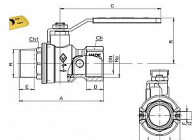

Kulový kohout PLYN FM páka s připojením 1" COLORADO BUGATTI

» KOHOUTY PLYN » KOHOUTY PLYN PLNÝ PRŮTOK C IT » Kulové kohouty PLYN FM páka s připojením C IT

Popis

Kulový kohout je opatřen teflonovou ucpávkou a navíc "O" kroužkem (EPDM) pro dokonalé utěsnění. Kulové kohouty ze série COLORADO jsou konstruovány pro použití v prostředí s provozní teplotou od -20°C až do +60°C a maximálním provozním tlakem odpovídající tlakové třídě MOP5.

Objednávací číslo	KKP.FMP.PRIP.COL.1.B
EAN	8027010186403
Malé bal.	6
Velké bal.	24

Kulový kohout plnoprůtokový 1/2" s hliníkovým motýlkem a vnitřním a vnějším závitem pro rozvody plynu. Vysoce kvalitní kulový kohout ze série COLORADO předního italského výrobce BUGATTI je vyrobený z prvotřídní poniklované mosazi CW617N, která zajišťuje dlouhotrvající spolehlivost a odolnost vůči korozi.

Dostupnost na hlavním skladě: skladem

Parametry

Typ produktu	kohout PLYN
Rozměr	1"
Druh závitu	FM, vni-vně
Materiál	Mosaz CW617N
Pracovní teplota	-20°C +60°C
Maximální tlak	MOP5
Rozměr A	99,5mm

Soubory ke stažení