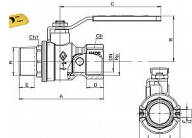

Kulový kohout PLYN FM páka s připojením COLORADO BUGATTI

» KOHOUTY PLYN » KOHOUTY PLYN PLNÝ PRŮTOK C IT » Kulové kohouty PLYN FM páka s připojením C IT

Po kliknutí na konkrétní rozměr se zobrazí popis a parametry vybraného produktu.