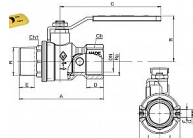

Kulový kohout PLYN FM páka s připojením COLORADO BUGATTI

» KOHOUTY PLYN » KOHOUTY PLYN PLNÝ PRŮTOK C IT » Kulové kohouty PLYN FM páka s připojením C IT

Po kliknutí na konkrétní rozměr se zobrazí popis a parametry vybraného produktu.