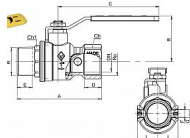

Kulový kohout PLYN FM páka s připojením COLORADO BUGATTI

» KOHOUTY PLYN » KOHOUTY PLYN PLNÝ PRŮTOK C IT » Kulové kohouty PLYN FM páka s připojením C IT

Po kliknutí na konkrétní rozměr se zobrazí popis a parametry vybraného produktu.