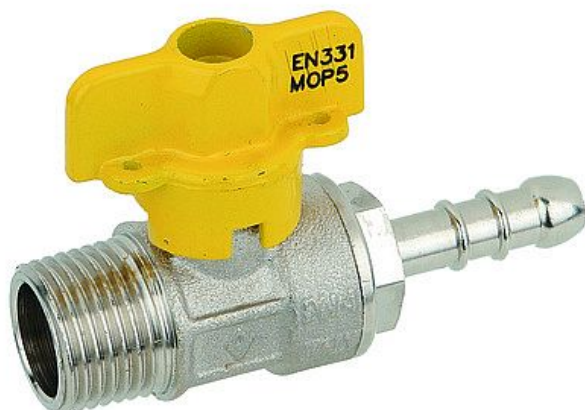

# Kulový kohout PLYN M motýl vzorkovací přímý 1/2" x 14mm GEORGIA BUGATTI

» KOHOUTY PLYN BUGATTI » KOHOUTY PLYN GEORGIA BUGATTI » Kulový kohout PLYN M motýl přímý vzorkovací GEORGIA BUGATTI

Objednací číslo	KKP.M.VZP.GEO.12-14.B / KKP.591.12-14.B
EAN	8596071017938
Malé bal.	20
Velké bal.	80

Kulový kohout 1/2" x 14mm vzorkovací s hliníkovým motýlkem a vnějším závitem pro rozvody plynu. Vysoce kvalitní kulový kohout ze série GEORGIA předního italského výrobce BUGATTI je vyrobený z prvotřídní poniklované mosazi CW617N, která zajišťuje dlouhotrvající spolehlivost a odolnost vůči korozi. Kulové kohouty ze série GEORGIA jsou konstruovány pro použití v prostředí s provozní teplotou od -20°C až do +60°C a maximálním provozním tlakem PN 4.

## Parametry

Typ produktu	kohout PLYN
Rozměr	1/2" x 14mm
Druh závitu	M, vně
Materiál	Mosaz CW617N