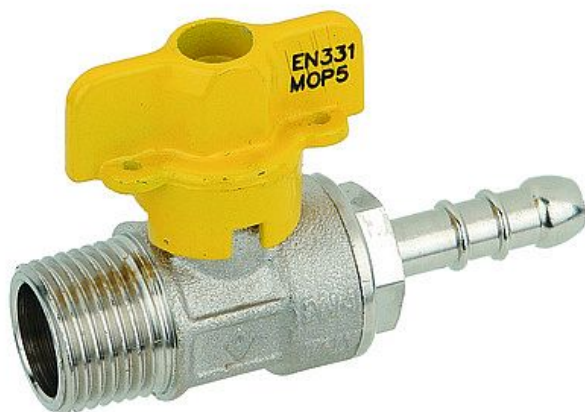

Kulový kohout PLYN M motýl vzorkovací přímý GEORGIA BUGATTI

» KOHOUTY PLYN » KOHOUTY PLYN G IT » Kulový kohout PLYN M motýl přímý vzorkovací G IT

Po kliknutí na konkrétní rozměr se zobrazí popis a parametry vybraného produktu.