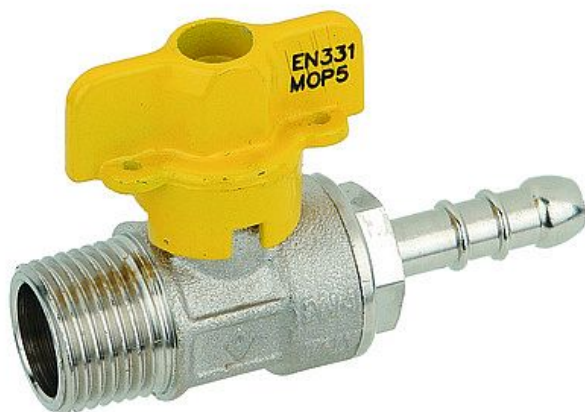

# Kulový kohout PLYN M motýl vzorkovací přímý GEORGIA BUGATTI

» KOHOUTY PLYN » KOHOUTY PLYN G IT » Kulový kohout PLYN M motýl přímý vzorkovací G IT

Po kliknutí na konkrétní rozměr se zobrazí popis a parametry vybraného produktu.