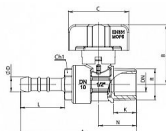

# Kulový kohout PLYN M motýl vzorkovací přímý GEORGIA BUGATTI

» KOHOUTY PLYN » KOHOUTY PLYN G IT » Kulový kohout PLYN M motýl přímý vzorkovací G IT

Po kliknutí na konkrétní rozměr se zobrazí popis a parametry vybraného produktu.