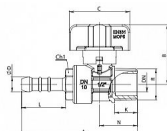

Kulový kohout PLYN M motýl vzorkovací přímý GEORGIA BUGATTI

» KOHOUTY PLYN » KOHOUTY PLYN G IT » Kulový kohout PLYN M motýl přímý vzorkovací G IT

Po kliknutí na konkrétní rozměr se zobrazí popis a parametry vybraného produktu.