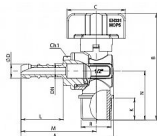

Kulový kohout PLYN M motýl vzorkovací rohový GEORGIA BUGATTI

» KOHOUTY PLYN » KOHOUTY PLYN G IT » Kulový kohout PLYN M motýl rohový vzorkovací G IT

Po kliknutí na konkrétní rozměr se zobrazí popis a parametry vybraného produktu.