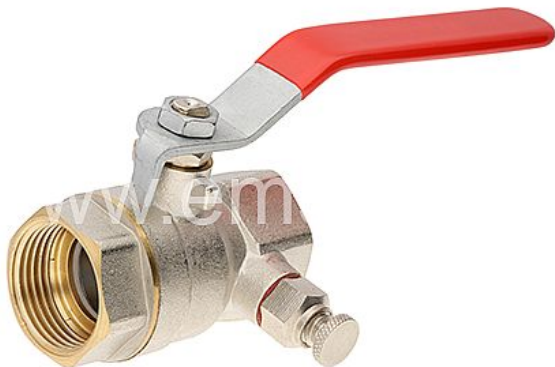

Kulový kohout s odvodněním 6/4" mosaz

» KULOVÉ KOHOUTY » KULOVÉ KOHOUTY - VODA EM » Kulové kohouty s odvodněním FF páka EM

Objednací číslo	KKV.ODV.64
EAN	8596071008424
Malé bal.	2
Velké bal.	12

Kulový kohout s ocelovou niklovanou pákou 6/4" s odvodněním s vnitřními závity. Vysoce kvalitní kulový kohout je vyrobený z prvotřídní poniklované mosazi CW617N, která zajišťuje dlouhotrvající spolehlivost a odolnost vůči korozi. Kulový kohout je opatřen teflonovou ucpávkou. Vyhотовeno s vnitřními závity (Female - Female).

Dostupnost na hlavním skladě: skladem > 10 ks

Popis

Potrubní součást ovlivňující průtok pracovní látky otevřením, zavřením nebo částečným uzavřením průtočného kanálu nebo oddělováním případně směšováním vody a v instalacích pro dopravu/rozvod/zásobování vody určené pro lidskou spotřebu (pitné vody) až ke kohoutům u odběratelů a včetně kohoutů a v instalacích pro dopravu/rozvádění/skladování vody, která není určena pro lidskou spotřebu (např. teplá užitková, topná voda).

Parametry

Typ produktu	kohout VODA
Rozměr	6/4"
Druh závitu	FF, vni-vni
Materiál	Mosaz CW617N
Pracovní teplota	0°C - 110°C
Informace	Vyhrazujeme si právo na změnu specifikací a vzhledu produktů