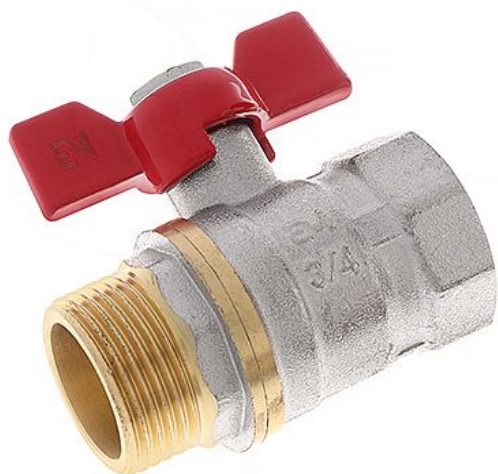

Kulový kohout VODA FM motýl 1" mosaz EM

» KOHOUTY-VENTILY » KULOVÉ KOHOUTY - VODA EM » Kulové kohouty VODA FM motýl EM

Popis

Potrubní součást ovlivňující průtok pracovní látky otevřením, zavřením nebo částečným uzavřením průtočného kanálu nebo oddělováním případně směšováním vody a v instalacích pro dopravu/rozvod/zásobování vody určené pro lidskou spotřebu (pitné vody) až ke kohoutům u odběratelů a včetně kohoutů a v instalacích pro dopravu/rozvádění/skladování vody, která není určena pro lidskou spotřebu (např. teplá užitková, topná voda).

Objednací číslo	KKV.FMM.1
EAN	8596071014234
Malé bal.	10
Velké bal.	80

Kulový kohout s ocelovým motýlkem 1" s vnitřním a vnějším závitem. Vysoce kvalitní kulový kohout je vyrobený z prvotřídní poniklované mosazi CW617N, která zajišťuje dlouhotrvající spolehlivost a odolnost vůči korozi. Kulový kohout je opatřen teflonovou ucpávkou a navíc "O" kroužkem (EPDM) pro dokonalé utěsnění. Vyhотовeno s vnitřním a vnějším závitem (Female - Male).

Dostupnost na hlavním skladě: skladem > 100 ks

Parametry

Typ produktu	kohout VODA
Rozměr	1"
Druh závitu	FM, vni-vně
Materiál	Mosaz CW617N
Pracovní teplota	0°C - 110°C
Maximální tlak	PN 25
Rozměr A	67,2mm
Rozměr B	1"
Rozměr C	1"
Rozměr D	47,5mm