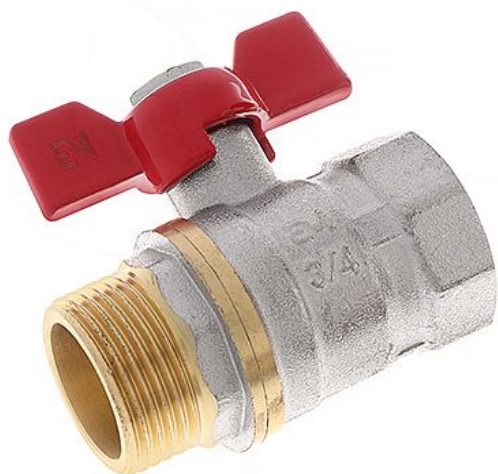

Kulový kohout VODA FM motýl 3/8" mosaz EM

» KOHOUTY-VENTILY » KULOVÉ KOHOUTY - VODA EM » Kulové kohouty VODA FM motýl EM

Popis

Potrubní součást ovlivňující průtok pracovní látky otevřením, zavřením nebo částečným uzavřením průtočného kanálu nebo oddělováním případně směšováním vody a v instalacích pro dopravu/rozvod/zásobování vody určené pro lidskou spotřebu (pitné vody) až ke kohoutům u odběratelů a včetně kohoutů a v instalacích pro dopravu/rozvádění/skladování vody, která není určena pro lidskou spotřebu (např. teplá užitková, topná voda).

Objednací číslo	KKV.FMM.38
EAN	8596071008349
Malé bal.	12
Velké bal.	72

Kulový kohout s ocelovým motýlkem 3/8" s vnitřním a vnějším závitem. Vysoce kvalitní kulový kohout je vyrobený z prvotřídní poniklované mosazi CW617N, která zajišťuje dlouhotrvající spolehlivost a odolnost vůči korozi. Kulový kohout je opatřen teflonovou ucpávkou a navíc "O" kroužkem (EPDM) pro dokonalé utěsnění. Vyhотовeno s vnitřním a vnějším závitem (Female - Male).

Dostupnost na hlavním skladě: skladem > 10 ks

Parametry

Typ produktu	kohout VODA
Rozměr	3/8"
Druh závitu	FM, vni-vně
Materiál	Mosaz CW617N
Pracovní teplota	0°C - 110°C
Maximální tlak	PN 25
Rozměr A	49,1mm
Rozměr B	3/8"
Rozměr C	3/8"
Rozměr D	33,7mm