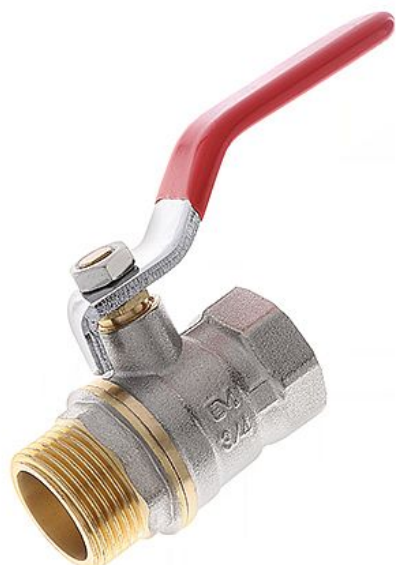

# Kulový kohout VODA FM páka 6/4" mosaz EM

» KOHOUTY-VENTILY » KULOVÉ KOHOUTY - VODA EM » Kulové kohouty VODA FM páka EM

## Popis

Potrubní součást ovlivňující průtok pracovní látky otevřením, zavřením nebo částečným uzavřením průtočného kanálu nebo oddělováním případně směšováním vody a v instalacích pro dopravu/rozvod/zásobování vody určené pro lidskou spotřebu (pitné vody) až ke kohoutům u odběratelů a včetně kohoutů a v instalacích pro dopravu/rozvádění/skladování vody, která není určena pro lidskou spotřebu (např. teplá užitková, topná voda).

Objednací číslo	KKV.FMP.64
EAN	8596071008141
Malé bal.	2
Velké bal.	20

Kulový kohout s ocelovou niklovanou pákou 6/4" s vnitřním a vnějším závitem. Vysoce kvalitní kulový kohout je vyrobený z prvotřídní poniklované mosazi CW617N, která zajišťuje dlouhotrvající spolehlivost a odolnost vůči korozi. Kulový kohout je opatřen teflonovou ucpávkou a navíc "O" kroužkem (EPDM) pro dokonalé utěsnění. Vyhотовeno s vnitřním a vnějším závitem (Female - Male).

## Parametry

Typ produktu	kohout VODA
Rozměr	6/4"
Druh závitu	FM, vni-vně
Materiál	Mosaz CW617N
Pracovní teplota	0°C - 110°C
Maximální tlak	PN 25
Rozměr A	91mm
Rozměr B	6/4"
Rozměr C	6/4"
Rozměr D	79mm