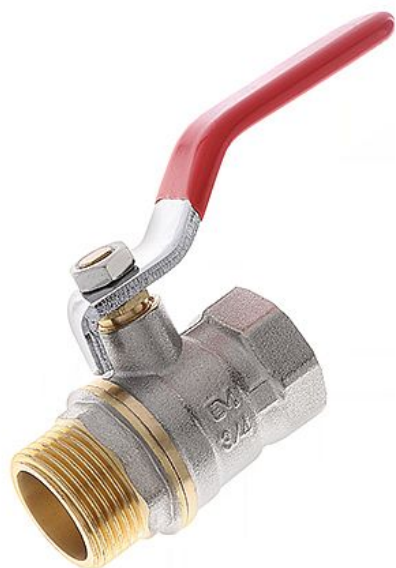

# Kulový kohout VODA FM páka 6/4" mosaz EM

» KOHOUTY-VENTILY » KULOVÉ KOHOUTY - VODA EM » Kulové kohouty VODA FM páka EM

## Popis

Potrubní součást ovlivňující průtok pracovní látky otevřením, zavřením nebo částečným uzavřením průtočného kanálu nebo oddělováním případně směšováním vody a v instalacích pro dopravu/rozvod/zásobování vody určené pro lidskou spotřebu (pitné vody) až ke kohoutům u odběratelů a včetně kohoutů a v instalacích pro dopravu/rozvádění/skladování vody, která není určena pro lidskou spotřebu (např. teplá užitková, topná voda).

Objednací číslo	KKV.FMP.64
EAN	8596071008141
Malé bal.	2
Velké bal.	20

Kulový kohout s ocelovou niklovanou pákou 6/4" s vnitřním a vnějším závitem. Vysoce kvalitní kulový kohout je vyrobený z prvotřídní poniklované mosazi CW617N, která zajišťuje dlouhotrvající spolehlivost a odolnost vůči korozi. Kulový kohout je opatřen teflonovou ucpávkou a navíc "O" kroužkem (EPDM) pro dokonalé utěsnění. Vyhотовeno s vnitřním a vnějším závitem (Female - Male).

## Parametry

Typ produktu	kohout VODA
Rozměr	6/4"
Druh závitu	FM, vni-vně
Materiál	Mosaz CW617N
Pracovní teplota	0°C - 110°C
Maximální tlak	PN 25
Rozměr A	91mm
Rozměr B	6/4"
Rozměr C	6/4"
Rozměr D	79mm