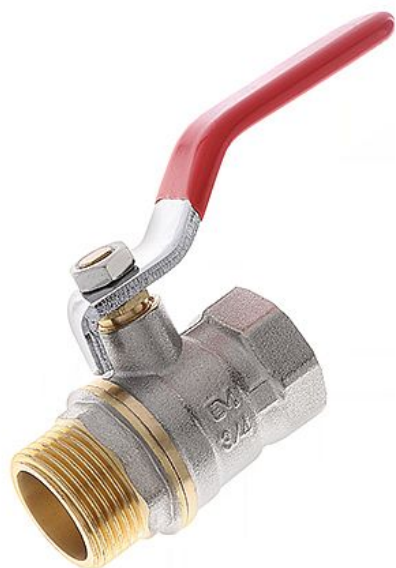

Kulový kohout VODA FM páka 6/4" mosaz EM

» KOHOUTY-VENTILY » KULOVÉ KOHOUTY - VODA EM » Kulové kohouty VODA FM páka EM

Popis

Potrubní součást ovlivňující průtok pracovní látky otevřením, zavřením nebo částečným uzavřením průtočného kanálu nebo oddělováním případně směšováním vody a v instalacích pro dopravu/rozvod/zásobování vody určené pro lidskou spotřebu (pitné vody) až ke kohoutům u odběratelů a včetně kohoutů a v instalacích pro dopravu/rozvádění/skladování vody, která není určena pro lidskou spotřebu (např. teplá užitková, topná voda).

Objednací číslo	KKV.FMP.64
EAN	8596071008141
Malé bal.	2
Velké bal.	20

Kulový kohout s ocelovou niklovanou pákou 6/4" s vnitřním a vnějším závitem. Vysoce kvalitní kulový kohout je vyrobený z prvotřídní poniklované mosazi CW617N, která zajišťuje dlouhotrvající spolehlivost a odolnost vůči korozi. Kulový kohout je opatřen teflonovou ucpávkou a navíc "O" kroužkem (EPDM) pro dokonalé utěsnění. Vyhотовeno s vnitřním a vnějším závitem (Female - Male).

Dostupnost na hlavním skladě: skladem > 100 ks

Parametry

Typ produktu	kohout VODA
Rozměr	6/4"
Druh závitu	FM, vni-vně
Materiál	Mosaz CW617N
Pracovní teplota	0°C - 110°C
Maximální tlak	PN 25
Rozměr A	91mm
Rozměr B	6/4"
Rozměr C	6/4"
Rozměr D	79mm