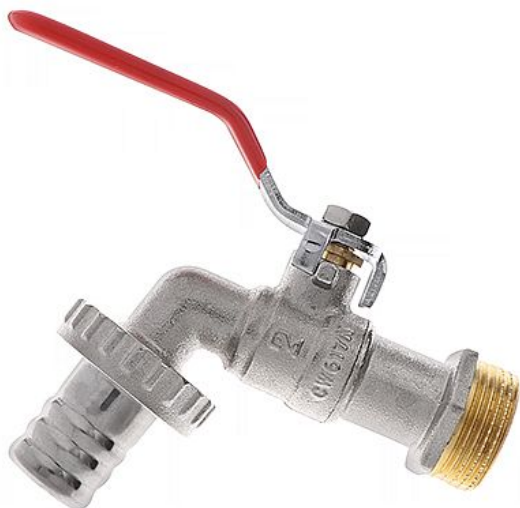

Kulový kohout zahradní M páka 3/8" mosaz

» KOHOUTY-VENTILY » KULOVÉ KOHOUTY - VODA EM » Kulové kohouty zahradní M páka EM

Popis

Potrubní součást ovlivňující průtok pracovní látky otevřením, zavřením nebo částečným uzavřením průtočného kanálu nebo oddělováním případně směšováním vody a v instalacích pro dopravu/rozvod/zásobování vody určené pro lidskou spotřebu (pitné vody) až ke kohoutům u odběratelů a včetně kohoutů a v instalacích pro dopravu/rozdělení/skladování vody, která není určena pro lidskou spotřebu (např. teplá užitková, topná voda).

Objednávací číslo	KKV.ZHR.38
EAN	8596071008448
Malé bal.	10
Velké bal.	10

Kulový kohout zahradní s ocelovou pákou 3/8", nástavcem na zahradní hadici a vnějším závitem. Vysoce kvalitní kulový kohout je vyrobený z prvotřídní poniklované mosazi CW617N, která zajišťuje dlouhotrvající spolehlivost a odolnost vůči korozi. Kulový kohout je opatřen teflonovou ucpávkou. Vyhotoveno s vnějším závitem (Male) a nástavcem na zahradní hadici, který je vhodný pro připojování hadic zajištěných svěrnou objímkou.

Dostupnost na hlavním skladě: skladem > 10 ks

Parametry

Typ produktu	kohout VODA
Rozměr	3/8"
Druh závitu	M, vně
Materiál	Mosaz CW617N
Pracovní teplota	0°C - 110°C
Rozměr A	3/8"
Rozměr B	76,9mm
Rozměr C	33mm
Rozměr D	38,65mm