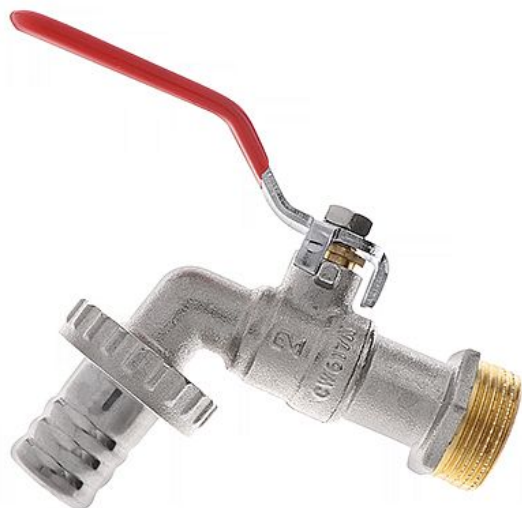

# Kulový kohout zahradní M páka 3/8" mosaz

» KULOVÉ KOHOUTY » KULOVÉ KOHOUTY - VODA EM » Kulové kohouty zahradní M páka EM

## Popis

Potrubní součást ovlivňující průtok pracovní látky otevřením, zavřením nebo částečným uzavřením průtočného kanálu nebo oddělováním případně směšováním vody a v instalacích pro dopravu/rozvod/zásobování vody určené pro lidskou spotřebu (pitné vody) až ke kohoutům u odběratelů a včetně kohoutů a v instalacích pro dopravu/rozvádění/skladování vody, která není určena pro lidskou spotřebu (např. teplá užitková, topná voda).

Objednací číslo	KKV.ZHR.38
EAN	8596071008448
Malé bal.	10
Velké bal.	10

Kulový kohout zahradní s ocelovou pákou 3/8", nastavcem na zahradní hadici a vnějším závitem. Vysoce kvalitní kulový kohout je vyrobený z prvotřídní poniklované mosazi CW617N, která zajišťuje dlouhotrvající spolehlivost a odolnost vůči korozi. Kulový kohout je opatřen teflonovou ucpávkou. Vyhotoveno s vnějším závitem (Male) a nastavcem na zahradní hadici, který je vhodný pro připojování hadic zajištěných svěrnou objímkou.

## Parametry

Typ produktu	kohout VODA
Rozměr	3/8"
Druh závitu	M, vně
Pracovní teplota	0°C - 110°C
Rozměr A	3/8"
Rozměr B	76,9mm
Rozměr C	33mm
Rozměr D	38,65mm

Informace Vyhraujeme si právo na změnu specifikací a vzhledu produktů