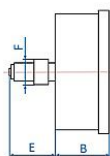

# Manometr průmyslový zadní 50mm, 0-10 bar, 1/4"

» TOPENÍ » Manometry » Manometry zadní

Objednáací číslo	MANO.14.010.Z
EAN	8596071010830
Malé bal.	1
Velké bal.	60

Manometr se zadním připojením 1/4". Manometr je možné instalovat svisle i vodorovně. Měřicí rozsah 0-10 bar, průměr 50 mm, pouzdro je kovové.

## Parametry

Typ produktu	Manometr
Rozměr	1/4" 0-10
Druh závitů	M, vně
Rozměr B	28,5mm
Rozměr E	18,5mm
Informace	Vyhrazujeme si právo na změnu specifikací a vzhledu produktů