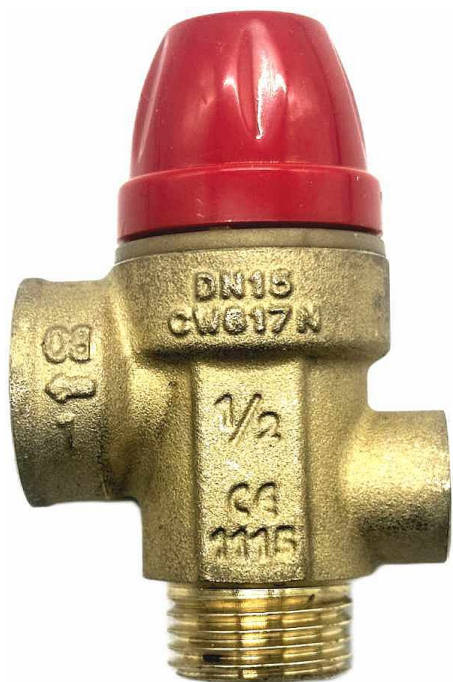

Pojistný ventil s 1/4" připojením na manometr FM

» KOHOUTY-VENTILY » POJISTNÉ VENTILY IT » Pojistné ventily s 1/4" připojením na manometr FM

Po kliknutí na konkrétní rozměr se zobrazí popis a parametry vybraného produktu.