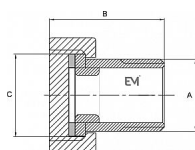

# Půlšroubení

» MOSAZNÉ FITINKY » Šroubení » Půlšroubení

Po kliknutí na konkrétní rozměr se zobrazí popis a parametry vybraného produktu.

Dostupnost na hlavním skladě:

skladem > 1000 ks

## Popis

Potrubní součást ovlivňující průtok pracovní látky otevřením, zavřením nebo částečným uzavřením průtočného kanálu nebo oddělováním případně směšováním vody a v instalacích pro dopravu/rozvod/zásobování vody určené pro lidskou spotřebu (pitné vody) až ke kohoutům u odběratelů a včetně kohoutů a v instalacích pro dopravu/rozdání/skladování vody, která není určena pro lidskou spotřebu (např. teplá užitková, topná voda).