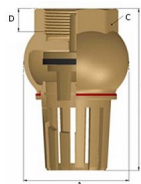

Sací koš F 2" IT

» FILTRY-KLAPKY » Filtry - Klapky MAIOLO IT » Sací koš F IT

Popis

Vysoce kvalitní mosazný sací koš s hrubým filtrem k zachytávání nečistot je vyrobený z kvalitní mosazi CW617N, která zajišťuje dlouhotrvající spolehlivost a odolnost vůči korozi. Je vhodný pro instalaci ve svislé poloze. Vyhotoven s vnitřním závitem (Female).

Objednací číslo	SKM.2.IT
EAN	8596071009858
Malé bal.	4
Velké bal.	32

Mosazný sací koš 2" s vnitřním závitem.

Dostupnost na hlavním skladě: skladem

Parametry

Typ produktu	Sací koš
Rozměr	2"
Druh závitu	F, vni
Materiál	Mosaz CW617N
Rozměr A	80mm
Rozměr B	121mm
Rozměr C	69mm
Rozměr D	15mm
Informace	Vyhrazujeme si právo na změnu specifikací a vzhledu produktů