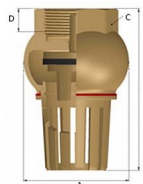

Sací koš F 2" IT

» FILTRY-KLAPKY » Filtry - Klapky MAIOLO IT » Sací koš F IT

Popis

Vysoce kvalitní mosazný sací koš s hrubým filtrem k zachytávání nečistot je vyrobený z kvalitní mosazi CW617N, která zajišťuje dlouhotrvající spolehlivost a odolnost vůči korozi. Je vhodný pro instalaci ve svislé poloze. Vyhotoven s vnitřním závitem (Female).

Objednací číslo	SKM.2.IT
EAN	8596071009858
Malé bal.	4
Velké bal.	32

Mosazný sací koš 2" s vnitřním závitem.

Dostupnost na hlavním skladě: skladem

Parametry

Typ produktu	Sací koš
Rozměr	2"
Druh závitu	F, vni
Materiál	Mosaz CW617N
Rozměr A	80mm
Rozměr B	121mm
Rozměr C	69mm
Rozměr D	15mm
Informace	Vyhrazujeme si právo na změnu specifikací a vzhledu produktů