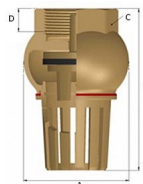

# Sací koš F 2" IT

» FILTRY-KLAPKY » Filtry - Klapky MAIOLO IT » Sací koš F IT

Objednací číslo	SKM.2.IT
EAN	8596071009858
Malé bal.	4
Velké bal.	32

Mosazný sací koš 2" s vnitřním závitem. Vysoce kvalitní mosazný sací koš s hrubým filtrem k zachytávání nečistot je vyrobený z kvalitní mosazi CW617N, která zajišťuje dlouhotrvající spolehlivost a odolnost vůči korozi. Je vhodný pro instalaci ve svislé poloze. Vyhotoven s vnitřním závitem (Female).

## Parametry

Typ produktu	Sací koš
Rozměr	2"
Druh závitu	F, vni
Materiál	Mosaz CW617N
Rozměr A	80mm
Rozměr B	121mm
Rozměr C	69mm
Rozměr D	15mm
Informace	Vyhrazujeme si právo na změnu specifikací a vzhledu produktů