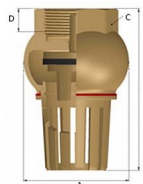

# Sací koš F 6/4" IT

» FILTRY-KLAPKY » Filtry - Klapky MAIOLO IT » Sací koš F IT

## Popis

Vysoce kvalitní mosazný sací koš s hrubým filtrem k zachytávání nečistot je vyrobený z kvalitní mosazi CW617N, která zajišťuje dlouhotrvající spolehlivost a odolnost vůči korozi. Je vhodný pro instalaci ve svislé poloze. Vyhotoven s vnitřním závitem (Female).

Objednací číslo	SKM.64.IT
EAN	8596071009841
Malé bal.	5
Velké bal.	60

Mosazný sací koš 6/4" s vnitřním závitem.

Dostupnost na hlavním skladě: skladem

## Parametry

Typ produktu	Sací koš
Rozměr	6/4"
Druh závitu	F, vni
Materiál	Mosaz CW617N
Rozměr A	68mm
Rozměr B	103mm
Rozměr C	55mm
Rozměr D	13mm
Informace	Vyhrazujeme si právo na změnu specifikací a vzhledu produktů