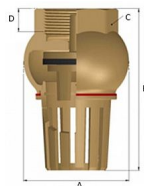

Sací koš F 6/4" IT

» FILTRY-KLAPKY » Filtry - Klapky MAIOLO IT » Sací koš F IT

Objednací číslo	SKM.64.IT
EAN	8596071009841
Malé bal.	5
Velké bal.	60

Mosazný sací koš 6/4" s vnitřním závitem. Vysoce kvalitní mosazný sací koš s hrubým filtrem k zachytávání nečistot je vyrobený z kvalitní mosazi CW617N, která zajišťuje dlouhotrvající spolehlivost a odolnost vůči korozi. Je vhodný pro instalaci ve svislé poloze. Vyhotoven s vnitřním závitem (Female).

Dostupnost na hlavním skladě: skladem

Parametry

Typ produktu	Sací koš
Rozměr	6/4"
Druh závitu	F, vni
Materiál	Mosaz CW617N
Rozměr A	68mm
Rozměr B	103mm
Rozměr C	55mm
Rozměr D	13mm
Informace	Vyhrazujeme si právo na změnu specifikací a vzhledu produktů