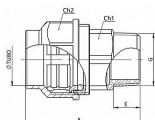

Spojka přímá PE s vnějším závitem VALVOFIT BUGATTI

» PE SPOJKY » Spojky přímé PE s vnějším závitem VALVOFIT BUGATTI

Po kliknutí na konkrétní rozměr se zobrazí popis a parametry vybraného produktu.

Dostupnost na hlavním skladě: