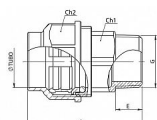

Spojka přímá PE s vnějším závitem VALVOFIT BUGATTI

» PE SPOJKY BUGATTI » Spojky přímé PE s vnějším závitem VALVOFIT BUGATTI

Po kliknutí na konkrétní rozměr se zobrazí popis a parametry vybraného produktu.