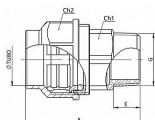

# Spojka přímá PE s vnějším závitem VALVOFIT BUGATTI

» PE SPOJKY » Spojky přímé PE s vnějším závitem VALVOFIT BUGATTI

Po kliknutí na konkrétní rozměr se zobrazí popis a parametry vybraného produktu.

Dostupnost na hlavním skladě: