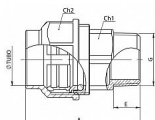

# Spojka přímá PE s vnějším závitem VALVOFIT BUGATTI

» PE SPOJKY BUGATTI » Spojky přímé PE s vnějším závitem VALVOFIT BUGATTI

Po kliknutí na konkrétní rozměr se zobrazí popis a parametry vybraného produktu.