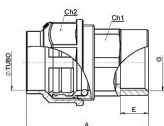

Spojka přímá PE s vnitřním závitem VALVOFIT BUGATTI

» PE SPOJKY » Spojky přímé PE s vnitřním závitem VALVOFIT BUGATTI

Po kliknutí na konkrétní rozměr se zobrazí popis a parametry vybraného produktu.

Dostupnost na hlavním skladě: