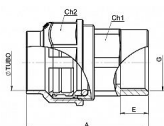

Spojka přímá PE s vnitřním závitem VALVOFIT BUGATTI

» PE SPOJKY BUGATTI » Spojky přímé PE s vnitřním závitem VALVOFIT BUGATTI

Po kliknutí na konkrétní rozměr se zobrazí popis a parametry vybraného produktu.