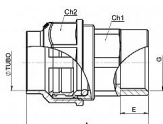

# Spojka přímá PE s vnitřním závitem VALVOFIT BUGATTI

» PE SPOJKY » Spojky přímé PE s vnitřním závitem VALVOFIT BUGATTI

Po kliknutí na konkrétní rozměr se zobrazí popis a parametry vybraného produktu.

Dostupnost na hlavním skladě: