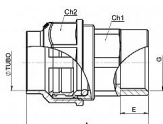

Spojka přímá PE s vnitřním závitem VALVOFIT BUGATTI

» PE SPOJKY » Spojky přímé PE s vnitřním závitem VALVOFIT BUGATTI

Po kliknutí na konkrétní rozměr se zobrazí popis a parametry vybraného produktu.

Dostupnost na hlavním skladě: