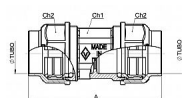

# Spojka přímá PE VALVOFIT BUGATTI

» PE SPOJKY » Spojky přímé PE VALVOFIT BUGATTI

Po kliknutí na konkrétní rozměr se zobrazí popis a parametry vybraného produktu.

Dostupnost na hlavním skladě:

skladem > 100 ks