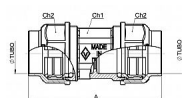

Spojka přímá PE VALVOFIT BUGATTI

» PE SPOJKY » Spojky přímé PE VALVOFIT BUGATTI

Po kliknutí na konkrétní rozměr se zobrazí popis a parametry vybraného produktu.

Dostupnost na hlavním skladě:

skladem > 100 ks