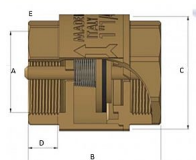

# Zpětná klapka celomosazná FF 1/2" IT

» FILTRY-KLAPKY » Filtry - Klapky MAIOLO IT » Zpětná klapka celomosazná FF IT

Objednáací číslo	ZKM.12.IT
EAN	8596071014395
Malé bal.	25
Velké bal.	300

Celomosazná zpětná klapka svislá 1/2" s vnitřními závity. Vysocí kvalitní celomosazná zpětná klapka je vyrobená z kvalitní mosazi CW617N, která zajišťuje dlouhotrvající spolehlivost a odolnost vůči korozi. Je vhodná pro instalaci ve svislé i vodorovné poloze. Vyhotoveno s vnitřními závity (Female - Female).

## Parametry

Typ produktu	Klapka
Rozměr	1/2"
Druh závitu	FF, vni-vni
Materiál	Mosaz CW617N
Rozměr A	1/2"
Rozměr B	45mm
Rozměr C	31mm
Rozměr D	11mm
Rozměr E	26mm
Informace	Vyhrazujeme si právo na změnu specifikací a vzhledu produktů