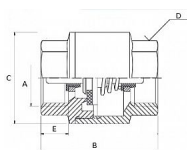

Zpětná klapka celomosazná FF 1/2" PX

» FILTRY-KLAPKY » Filtry - Klapky PX » Zpětná klapka celomosazná FF PX

Objednací číslo	ZKM.12.PX
EAN	8596071008684
Malé bal.	19
Velké bal.	228

Celomosazná zpětná klapka 1/2" s vnitřními závity. Vysoce kvalitní celomosazná zpětná klapka je vyrobená z kvalitní mosazi CW617N, která zajišťuje dlouhotrvající spolehlivost a odolnost vůči korozi. Je vhodná pro instalaci ve svislé i vodorovné poloze. Vyhотовeno s vnitřními závity (Female - Female).

Dostupnost na hlavním skladě: momentálně není skladem

Parametry

Typ produktu	Klapka
Rozměr	1/2"
Druh závitu	FF, vni-vni
Materiál	Mosaz CW617N
Rozměr A	1/2"
Rozměr B	44,5mm
Rozměr C	34mm
Rozměr D	26mm
Rozměr E	10,5mm